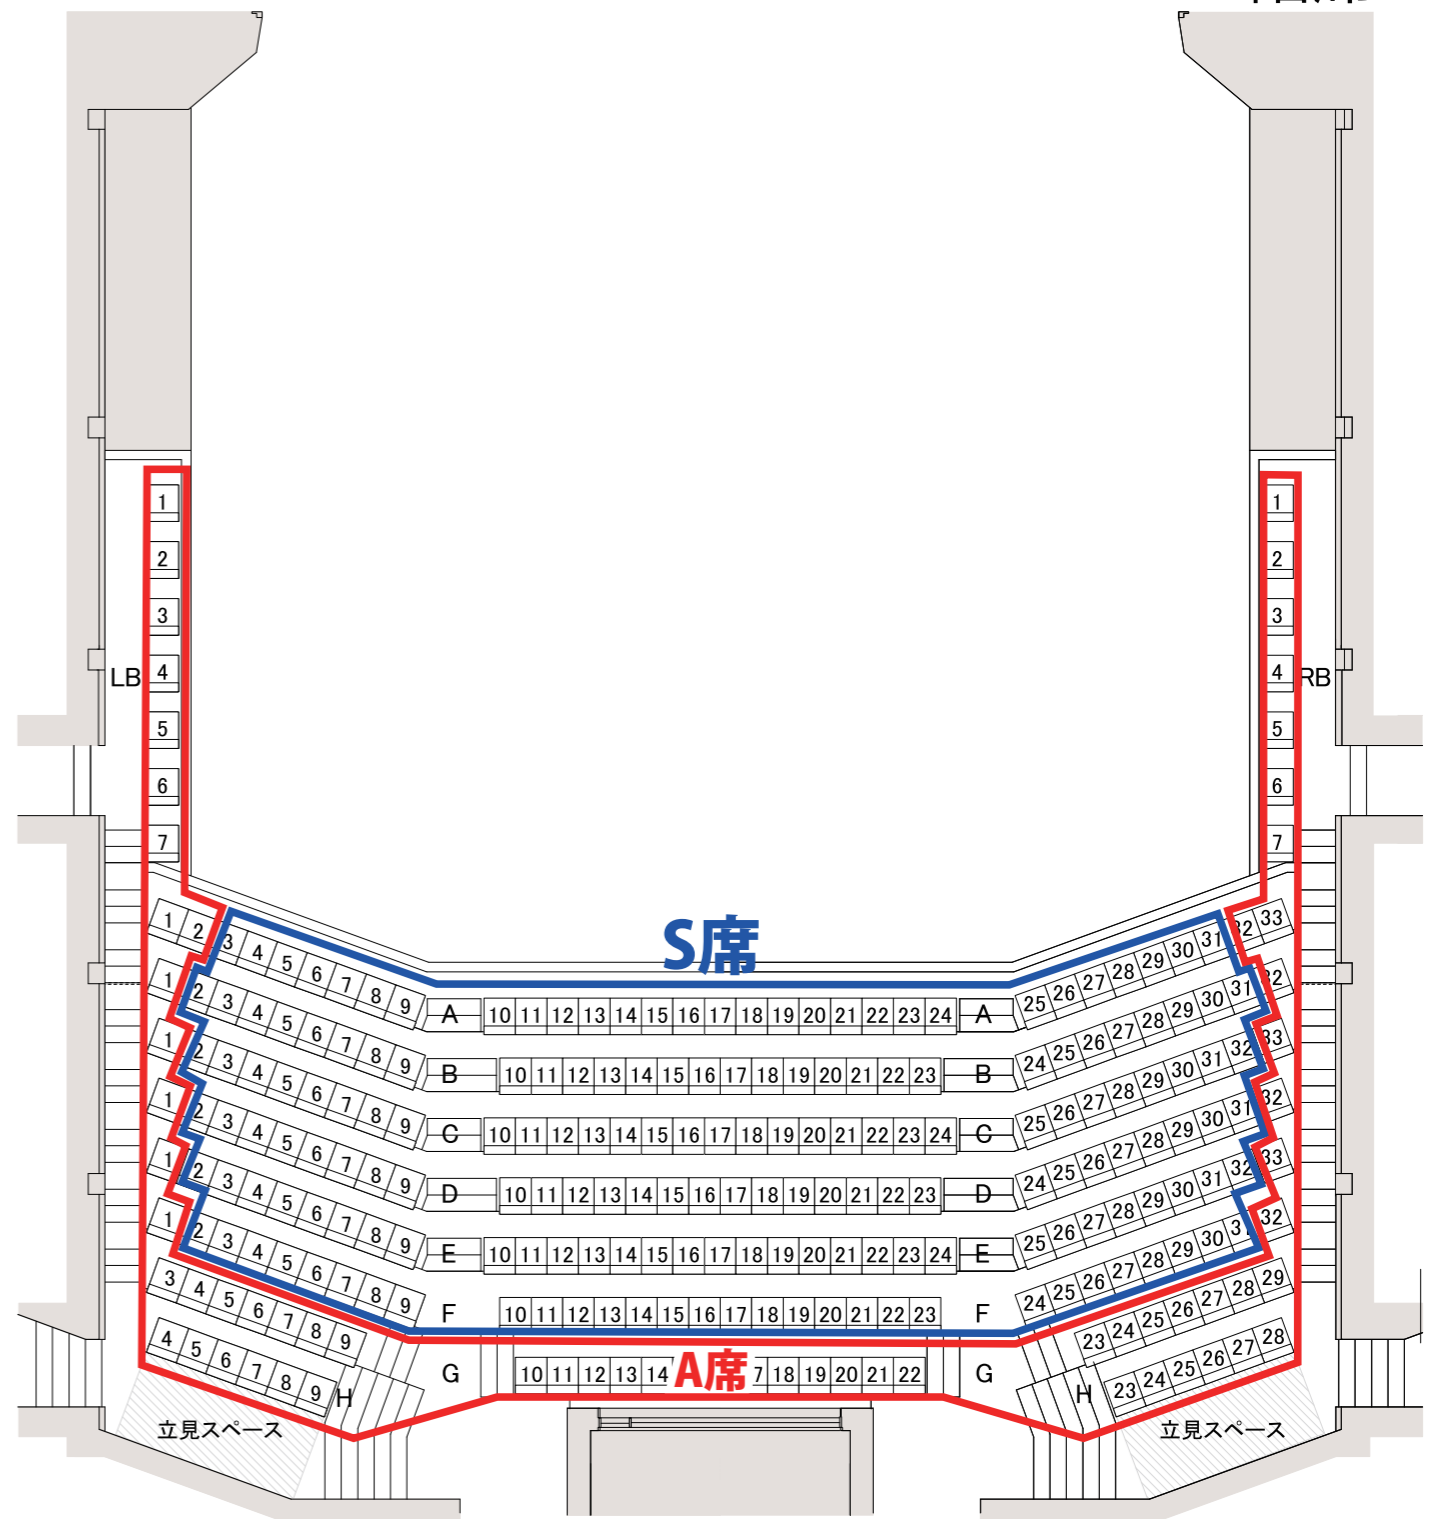

2階席

・営利目的でのチケット購入及び転売は固くお断りいたします。
・公演中止の場合を除き、払戻しはいたしません。