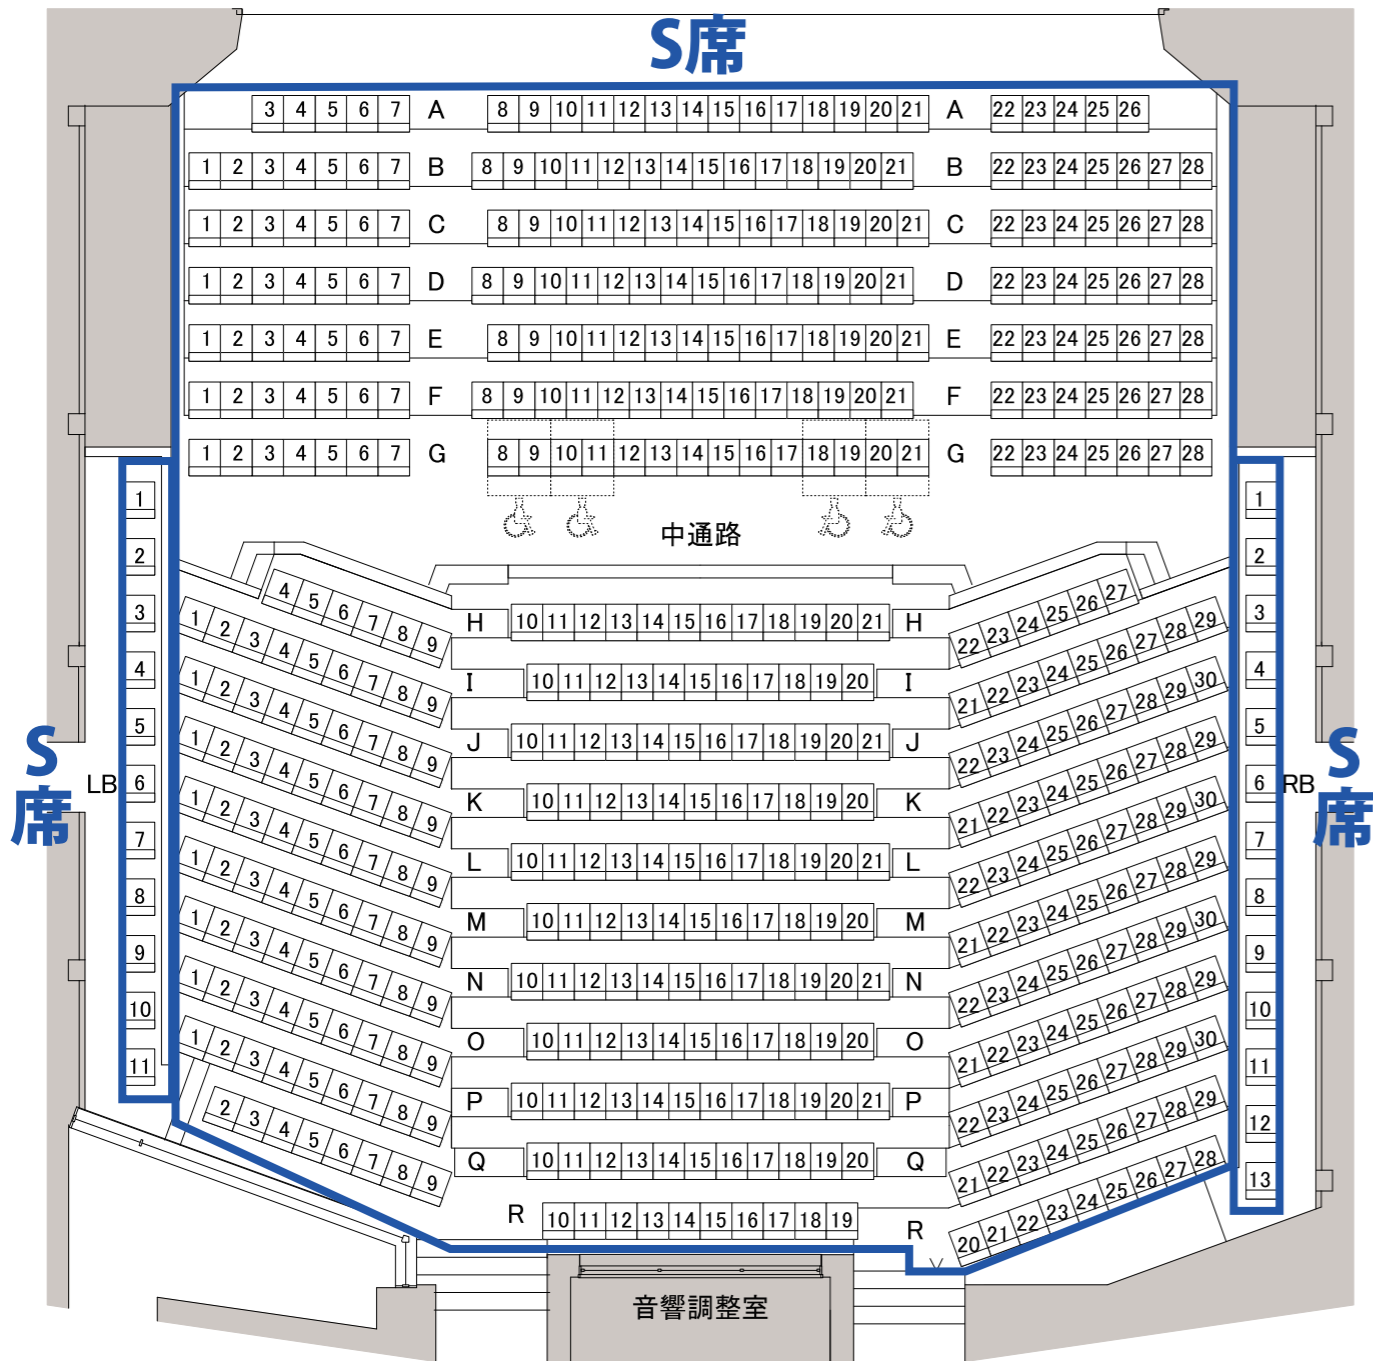

# 『星の降る時』

2025年6月27日(金)18:00 28日(土)13:00 29日(日)13:00

S席ペア 20,000円 S席 11,000円  
 A席 8,000円 / U25[A席] 4,000円 / 高校生以下[A席] 1,000円

## 1階席