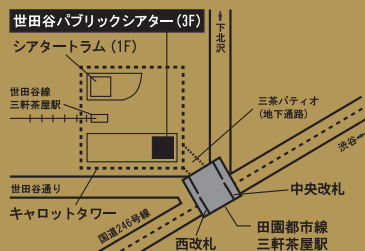

世田谷パブリックシアター
〒154-0004 東京都世田谷区太子堂4-1-1
Tel.03-5432-1526
三軒茶屋駅(東急田園都市線(渋谷より2駅・5分)・世田谷線)より直結

- ○公演に関するお問合せ ワタナベエンターテインメント Tel.03-5410-1885 (11:00~18:00) ※土日祝休み
- ○チケットに関するお問合せ
- 【東京・長野・愛知】 サンライズインフォメーション Tel.0570-00-3337 (12:00~15:00) ※土日祝休み
- 【大阪】 キョードーインフォメーション Tel.0570-200-888 (11:00~18:00) ※日祝休み

[注意事項] ※未就学児入場不可。 ※やむを得ない事情により、出演者並びにスケジュールが変更になる可能性がございます。予めご了承
ください。 ※公演中止の場合を除き、払い戻し・他公演へのお振替はいたしかねます。ご了承の上、お申し込みください。

公式HP

ツアー情報

長野 | まつもと市民芸術館	〒390-0815 松本市深志3-10-1	Tel.0263-33-3800	JR中央線・篠ノ井線 松本駅より徒歩10分
愛知 | 穂の国とよはし芸術劇場PLAT	〒440-0887 豊橋市西小田原町123番地	Tel.0532-39-8810	豊橋駅・新豊橋駅直結。豊橋駅南口から徒歩3分
大阪 | サンケイホールブリーゼ	〒530-0001 大阪市北区梅田2-4-9 ブリーゼタワー7階	Tel.06-6341-8888	JR大阪駅桜橋口より徒歩5分