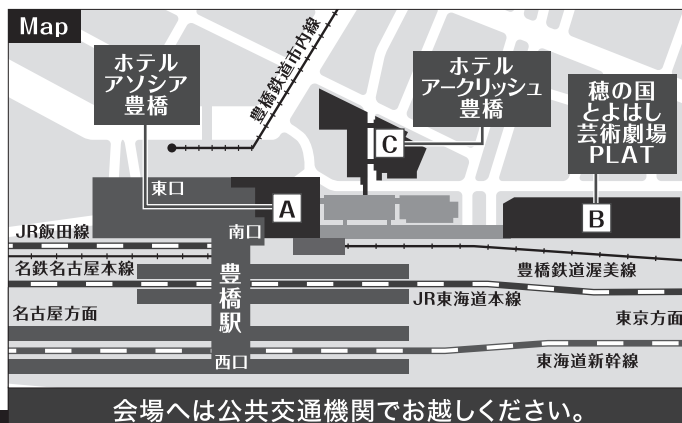

## 三遠南信地域民俗芸能観覧 15:00~15:20

穂の国とよはし芸術劇場 PLAT 主ホール

Map B

民俗芸能披露団体 東蘭目地区花祭保存会 愛知県北設楽郡東栄町

東蘭目地区で志多ら(移住者)が地元住民と共に祭と暮らしを継承し未来へ繋げています。「花まつり志多ら舞」と「東蘭目花祭」の特別企画の披露です。

## 住民セッション 10:00~12:00

穂の国とよはし芸術劇場 PLAT アートスペース

Map B

三遠南信住民ネットワーク協議会を中心とした三遠南信地域内の住民団体による意見交換を行います。

会場へは公共交通機関でお越しください。

会場 A ホテルアソシア豊橋 豊橋市花田町西宿 B 穂の国とよはし芸術劇場 PLAT 豊橋市西小田原町123番地 C ホテルアークリッシュ豊橋 豊橋市駅前大通一丁目55番地