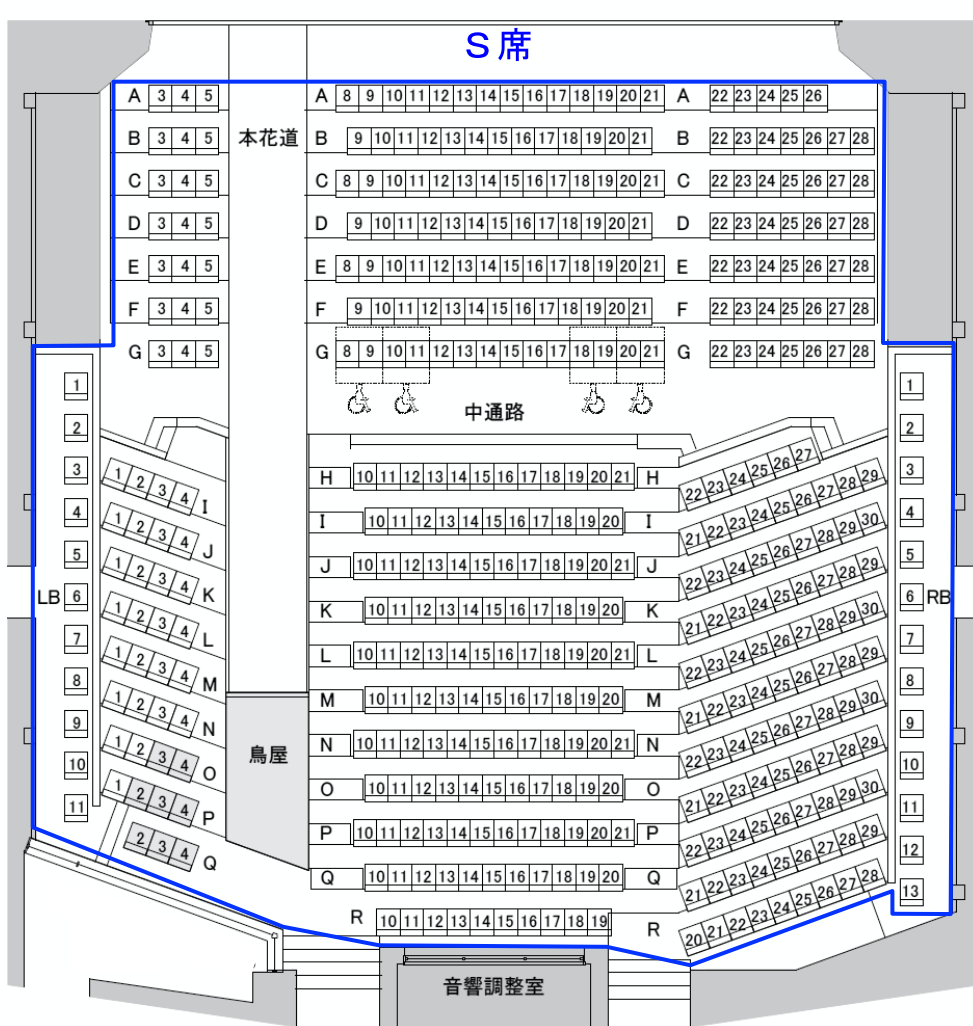

松竹大歌舞伎

2024年 11月 16日 [土] 昼12:00 / 夜16:30 穂の国とよはし芸術劇場PLAT 主ホール

S席 昼の部: 10,000円 / S席 昼の部ペア: 18,000円

S席 夜の部: 9,000円 / S席 夜の部ペア: 16,000円

A席: 7,000円 / B席: 5,000円 / U25 [B席]: 2,500円 / 高校生以下 [B席]: 1,000円

一階席

二階席