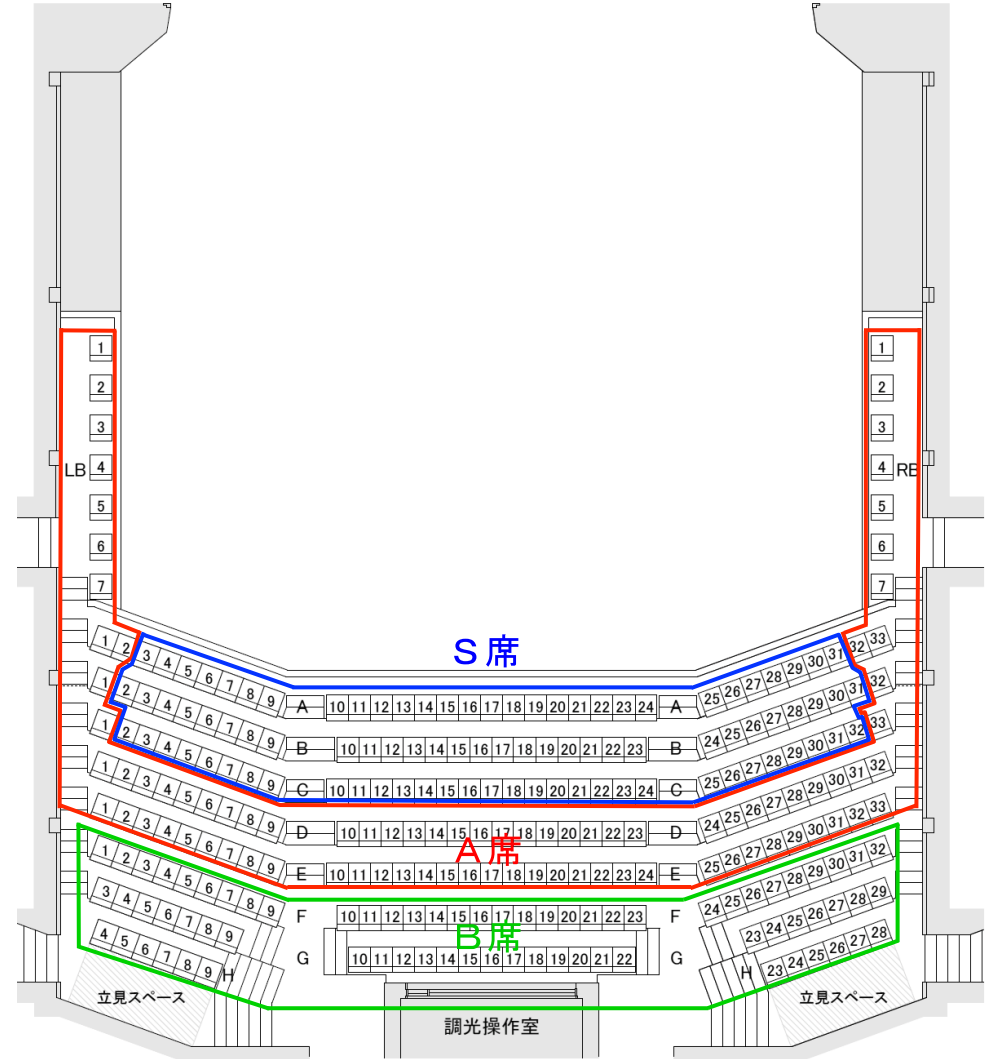

松竹大歌舞伎

2024年 11月 16日 [土] 昼12:00 / 夜16:30 穂の国とよはし芸術劇場PLAT 主ホール

S席 昼の部: 10,000円 / S席 昼の部ペア: 18,000円

S席 夜の部: 9,000円 / S席 夜の部ペア: 16,000円

A席: 7,000円 / B席: 5,000円 / U25 [B席]: 2,500円 / 高校生以下 [B席]: 1,000円

一階席

二階席