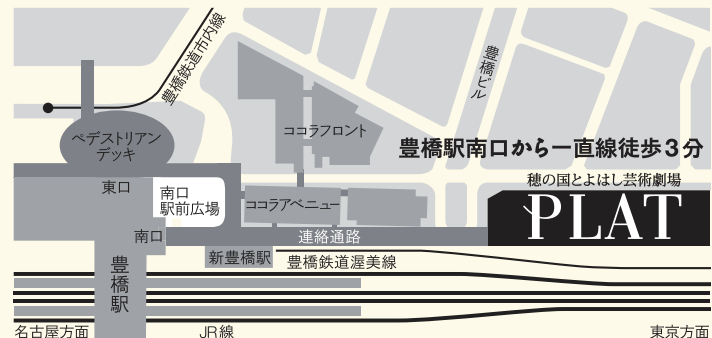

### ●お問い合わせ

島岡里梨香 08015834883 [ririkal.music@gmail.com](mailto:ririkal.music@gmail.com)

穂の国とよはし芸術劇場 PLAT  
PLAT アートスペース  
穂の国とよはし芸術劇場  
TOYOHASHI ARTS THEATRE  
〒440-0887 愛知県豊橋市西小田原町 123 番地

名古屋方面 JR線 東京方面  
豊橋駅(JR東海道新幹線、東海道本線、名古屋鉄道)、新豊橋駅(豊橋鉄道渥美線)直結。豊橋駅南口から徒歩3分。  
※駐車場はございません。公共交通機関やお近くの公共駐車場等をご利用下さい。豊橋まちかちかえきちか駐車場  
(公共第1・第2)・パーク500をご利用の場合、料金が30分150円から30分100円に割引(上限4時間)になります。