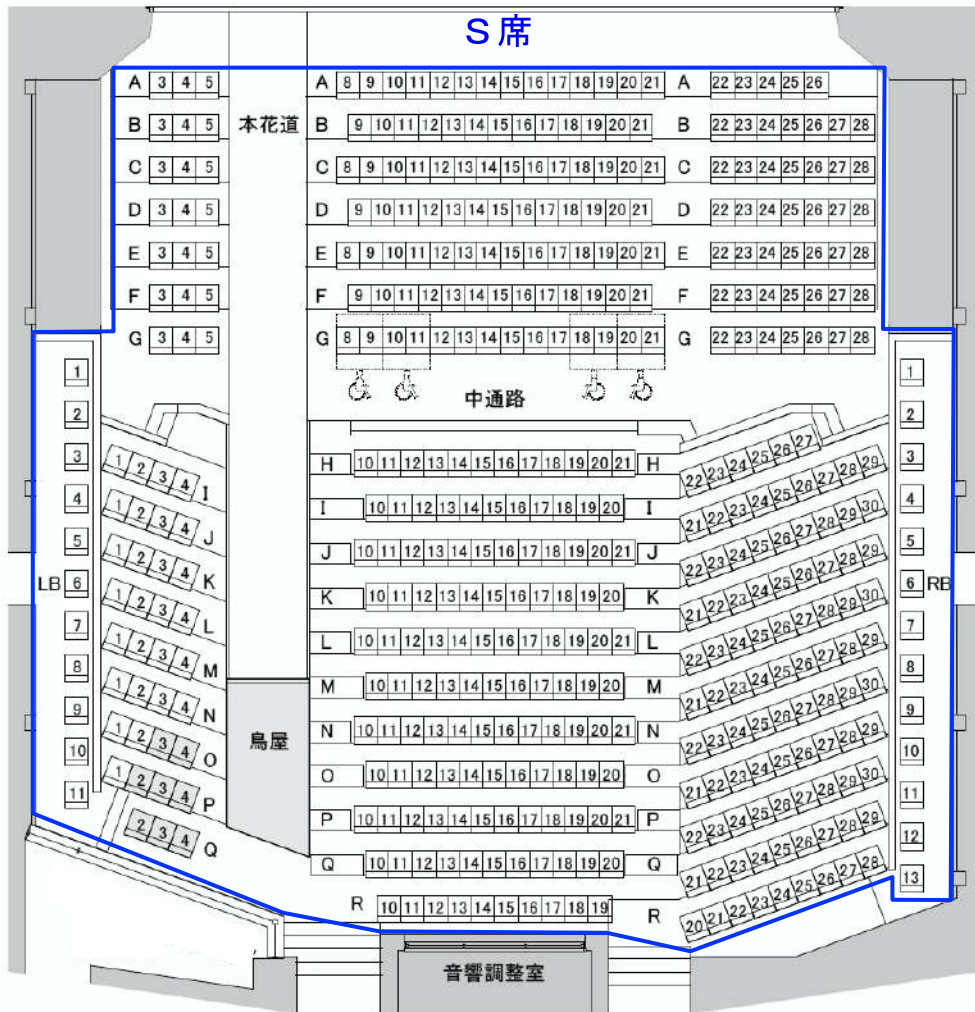

# 松竹大歌舞伎

2023年 7月 31日[月] 昼12:30/夜17:00 穂の国とよはし芸術劇場PLAT 主ホール

S席:10,000円/S席ペア:18,000円/A席:7,000円/B席:5,000円

U25[B席]:2,500円/高校生以下[B席]:1,000円

一階席

二階席