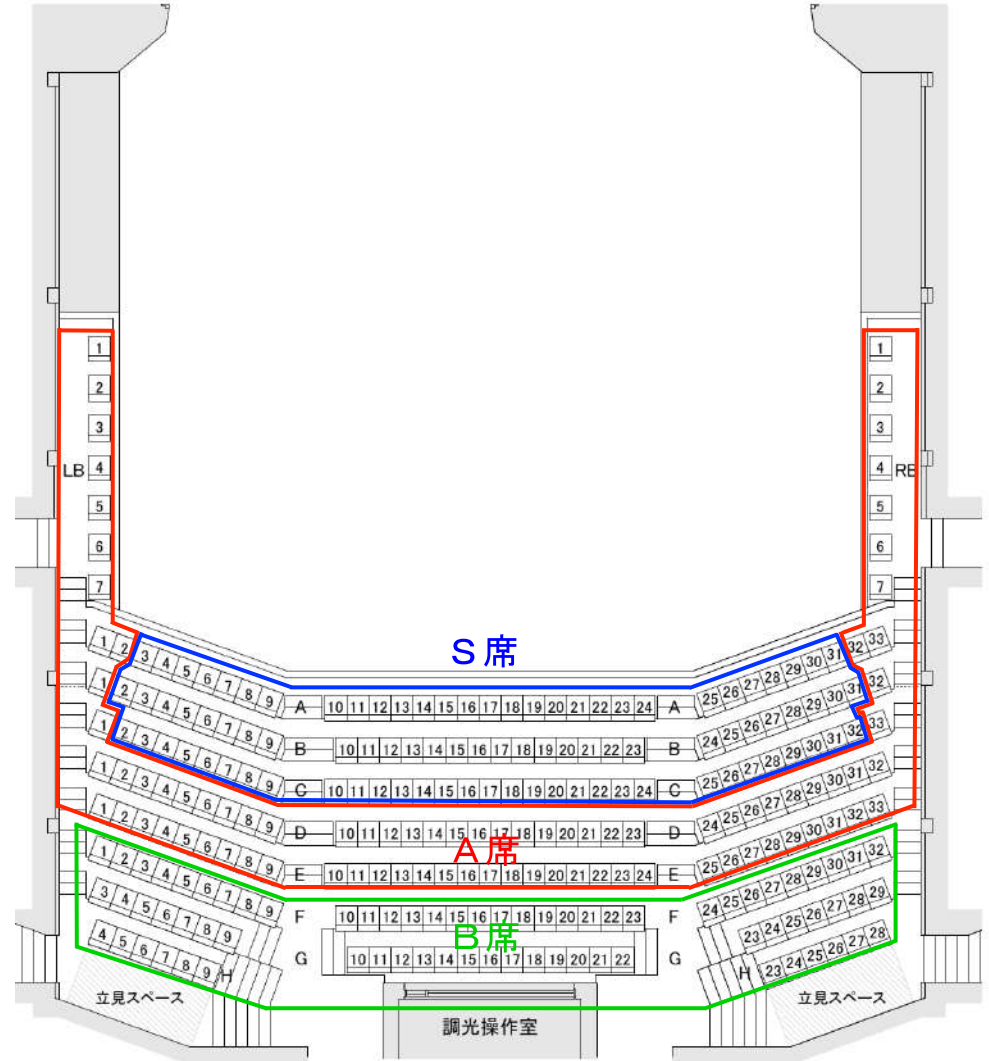

# 松竹大歌舞伎

2023年 7月 31日[月] 昼12:30/夜17:00 穂の国とよはし芸術劇場PLAT 主ホール

S席:10,000円/S席ペア:18,000円/A席:7,000円/B席:5,000円

U25[B席]:2,500円/高校生以下[B席]:1,000円

一階席

二階席