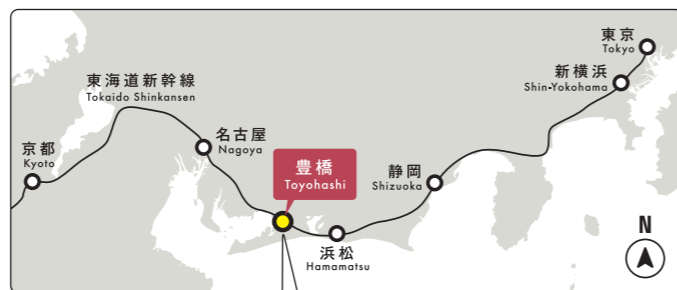

WEBで登録 [穂の国とよはし芸術劇場HP] <http://toyohashi-at.jp>
携帯で登録 <https://piagettii.e-get.jp/online-ticket/de/>
窓口で登録 穂の国とよはし芸術劇場1階 Ticket&Informationカウンター

豊橋文化振興財団 維持会員制度

当財団では、財政面から活動をサポートしていただく維持会員制度を設けています。

お得な特典 **プラットフレンズの特典** (ほか特典あり)

情報誌「プラットニュース」(隔月発行)、公演やイベントのチラシを定期送付

● 会員区分・年会費 / 個人会員 1口3,000円、法人会員 1口20,000円 ほか
(寄付金控除対象) ※ご入会手続きは劇場まで

[窓口] 穂の国とよはし芸術劇場1階Ticket&Informationカウンター
[オンライン] <http://toyohashi-at.jp> (24時間受付・要事前登録)

出演者募集!

詳細はホームページにて公開中

プラットワンコインコンサート2019 出演者
(2019年9月~2020年3月開催予定)

● 申込 / 4月30日(火・休) (消印有効)。専用申込用紙を持参もしくは郵送。5月21日~23日に選考あり。

高校生と創る演劇『転校生』
高校生出演者&スタッフ

● 申込 / 4月19日(金) 17:00必着。専用申込用紙を持参もしくは郵送。
出演希望者は5月下旬に選考あり。スタッフ希望者は6月に面接あり。 ※性別・演劇経験不問。

SELECT 4 マイセレクト4チケットのご案内
対象公演より好きな4演目を選ぶ自分だけの“マイセレクト”セット
券。贈り物にもご利用いただけるお得なチケットです。

● 料金 / 4演目 10,000円
● 販売期間 / 好評販売中~5月31日(金) ※枚数限定
● 購入方法 / プラットチケットセンター窓口・電話。オンライン不可。
事前にプラットフレンズもしくは財団維持会員のご入会が必要です。
対象公演は中面をご覧ください。ほか詳細は劇場ホームページをご覧ください。

U24 高校生以下 U24・高校生以下割引のご案内
若い人にこそ生の舞台を楽しんでもらえるよう、ほぼ全ての主催公演に
割引料金を設定しています。

● 料金 / U24(24歳以下) = 公演ごとに指定する席種の半額、高校生以下 = 一律1,000円
● 購入方法 / 各公演の一般発売日よりプラットチケットセンターにて取扱
● その他 / 本人のみ一人1枚・枚数限定・座席指定不可・入場時本人確認書類提示。

グループ購入のご案内
10名以上のグループ購入で、発売に先がけて予約を承ります。同窓会
や福利厚生などにご活用ください。 ※詳細は公演毎にお問い合わせください。

車椅子スペース
PLAT主ホール・アトスペース、ライフポートとよはしコンサート
ホールでは、車椅子スペースをご用意しています。

● 要予約・定員あり ● 申込 / 各公演の主催者へ事前にお問い合わせください。

○ 豊橋駅・新豊橋駅より
ペDESTリアンデッキで直結
○ 豊橋駅南口から徒歩3分
※ 駐車場はありませんので
公共交通機関をご利用ください。

主ホール・アトスペース
公演当日に限り、駐車場割引
サービスがございます。
豊橋駅前大通公共駐車場(第1・第
2)・パーク500をご利用の場合、駐
車料金が30分150円から30分100
円に割引(上限4時間)。各会場ホ
ワイエに設置されている割引チ
ェッカーに駐車券をお通しください。

TEL: 0532-39-8810
開館時間 / 9:00~22:00
休館日 / 第3月曜日(祝日の場合はその翌平日)・年末年始
※ 予告なく公演内容および発売日等変更する場合がございます。
[発行] 公益財団法人豊橋文化振興財団 [発行日] 2019年4月1日

穂の国とよはし芸術劇場 PLAT
TOYOHASHI ARTS THEATRE
<http://toyohashi-at.jp>

保存版

2019
2019.4 - 2020.3

「主催・共催」
公演スケジュール