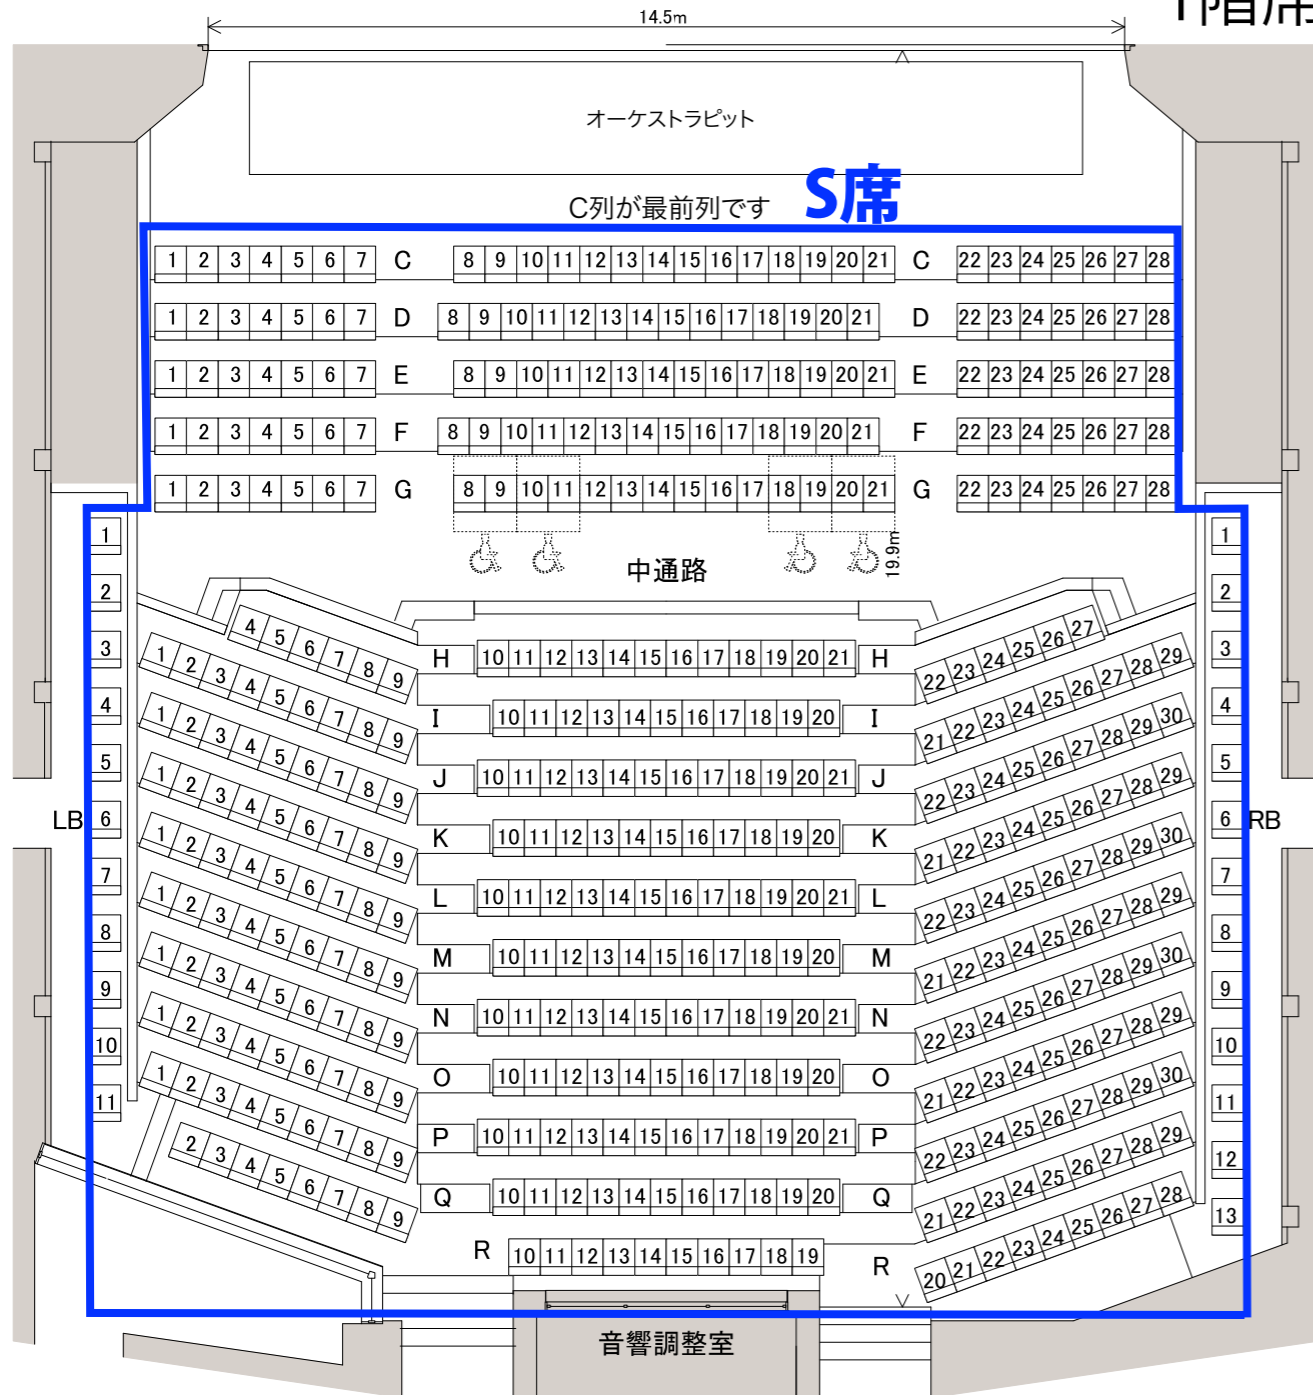

# ミュージカル『ナイン・テイルズ～<sup>ク</sup>九尾狐<sup>ミ</sup>の物語<sup>ホ</sup>～』

2018年 1月20日[土] 13時開演／18時開演

1月21日[日] 13時開演

S席 7,000円／A席 6,000円

U24(A席) 3,000円／高校生以下(A席) 1,000円

1階席

2階席