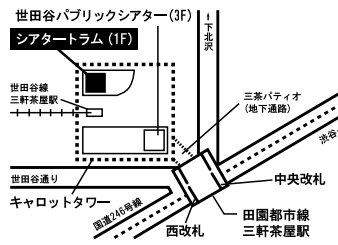

石村みか (てがみ座) 福田温子 (てがみ座) 箱田暁史 (てがみ座) 笠木 誠 (リボルブ方式) 中田春介 (Moratorium Pants) 廻 飛呂男 (文学座) 橋本昭博 (文学座) 金松彩夏 (文学座) 中村シュン (文学座) 佐藤 誓 (文学座) 大西多摩恵 (文学座)

東京公演

2014年11月28日(金)～12月6日(土) シアタートラム

【料金】全席指定・税込
一般 4,000円
24歳以下 3,000円 (入場時身分証提示)

【チケット発売】2014年10月12日(日)

- ※未就学児のご入場はご遠慮いただきます。
- ※開演時間を過ぎますと、指定の座席にご案内できない場合がございます。
- ※車椅子スペース(定員有・要予約)は、観劇日前日19時までに03-5432-1515まで。
- ※託児サービス(料金2,000円・定員制・要予約・生後6ヶ月以上9歳未満)は、希望日の3日前正午までに03-5432-1526 (世田谷パブリックシアター)へ。障害のあるお子様についてはご相談ください。