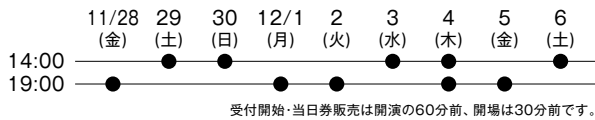

脚本：長田育恵 (てがみ座)
演出：扇田拓也 (ヒンドウー五千回)

汽水域：海水と淡水がまじりあう場所

ニホンウナギは日本から3000km先、マリアナ諸島西方で生まれる。
潮流を漂いながら、フィリピン沖で黒潮に乗り、遙かな日本の河川を目指す。

フィリピンの河口でウナギの密漁をしていた、かつての少年は
自らのルーツをもとめて、日本へ向かう潮流に乗る。

過去を問い直すことの根幹にはアイデンティティの探求が必ず含まれている。
今の自分は何者なのか？ —— 汽水域からアジアを見渡す、ある喪失の物語。

石村みか (てがみ座) 福田温子 (てがみ座) 箱田暁史 (てがみ座) 笠木 誠 (リボルブ方式) 中田春介 (Moratorium Pants) 廻 飛呂男 (文学座) 橋本昭博 (文学座) 金松彩夏 (文学座) 中村シュン (文学座) 佐藤 誓 (文学座) 大西多摩恵 (文学座)

東京公演

2014年11月28日(金)～12月6日(土) シアタートラム

【料金】全席指定・税込
一般 4,000円
24歳以下 3,000円 (入場時身分証提示)