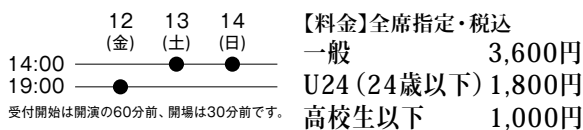

豊橋公演

2014年12月12日(金)～12月14日(日) 穂の国とよはし芸術劇場PLAT アートスペース

【チケット発売】会員先行：2014年10月5日(日)
(プラットフレンズ・豊橋文化振興財団維持会員)
一般発売：2014年10月12日(日)

- ※U24(24歳以下)、高校生以下は、一般発売日からプラットチケットセンターにて取扱い。
- 一人1枚・入場時身分証提示。
- ※未就学児のご入場はご遠慮いただきます。
- ※開演時間を過ぎますと、指定の座席にご案内できない場合がございます。
- ※車椅子スペース(定員有・要予約)は、プラットチケットセンター(電話・窓口)にて前売開始日(会員・一般)より取扱い。
- ※託児サービス(料金500円・定員制・要予約・生後6ヶ月以上)は、12月4日までにお問合せ先へ。