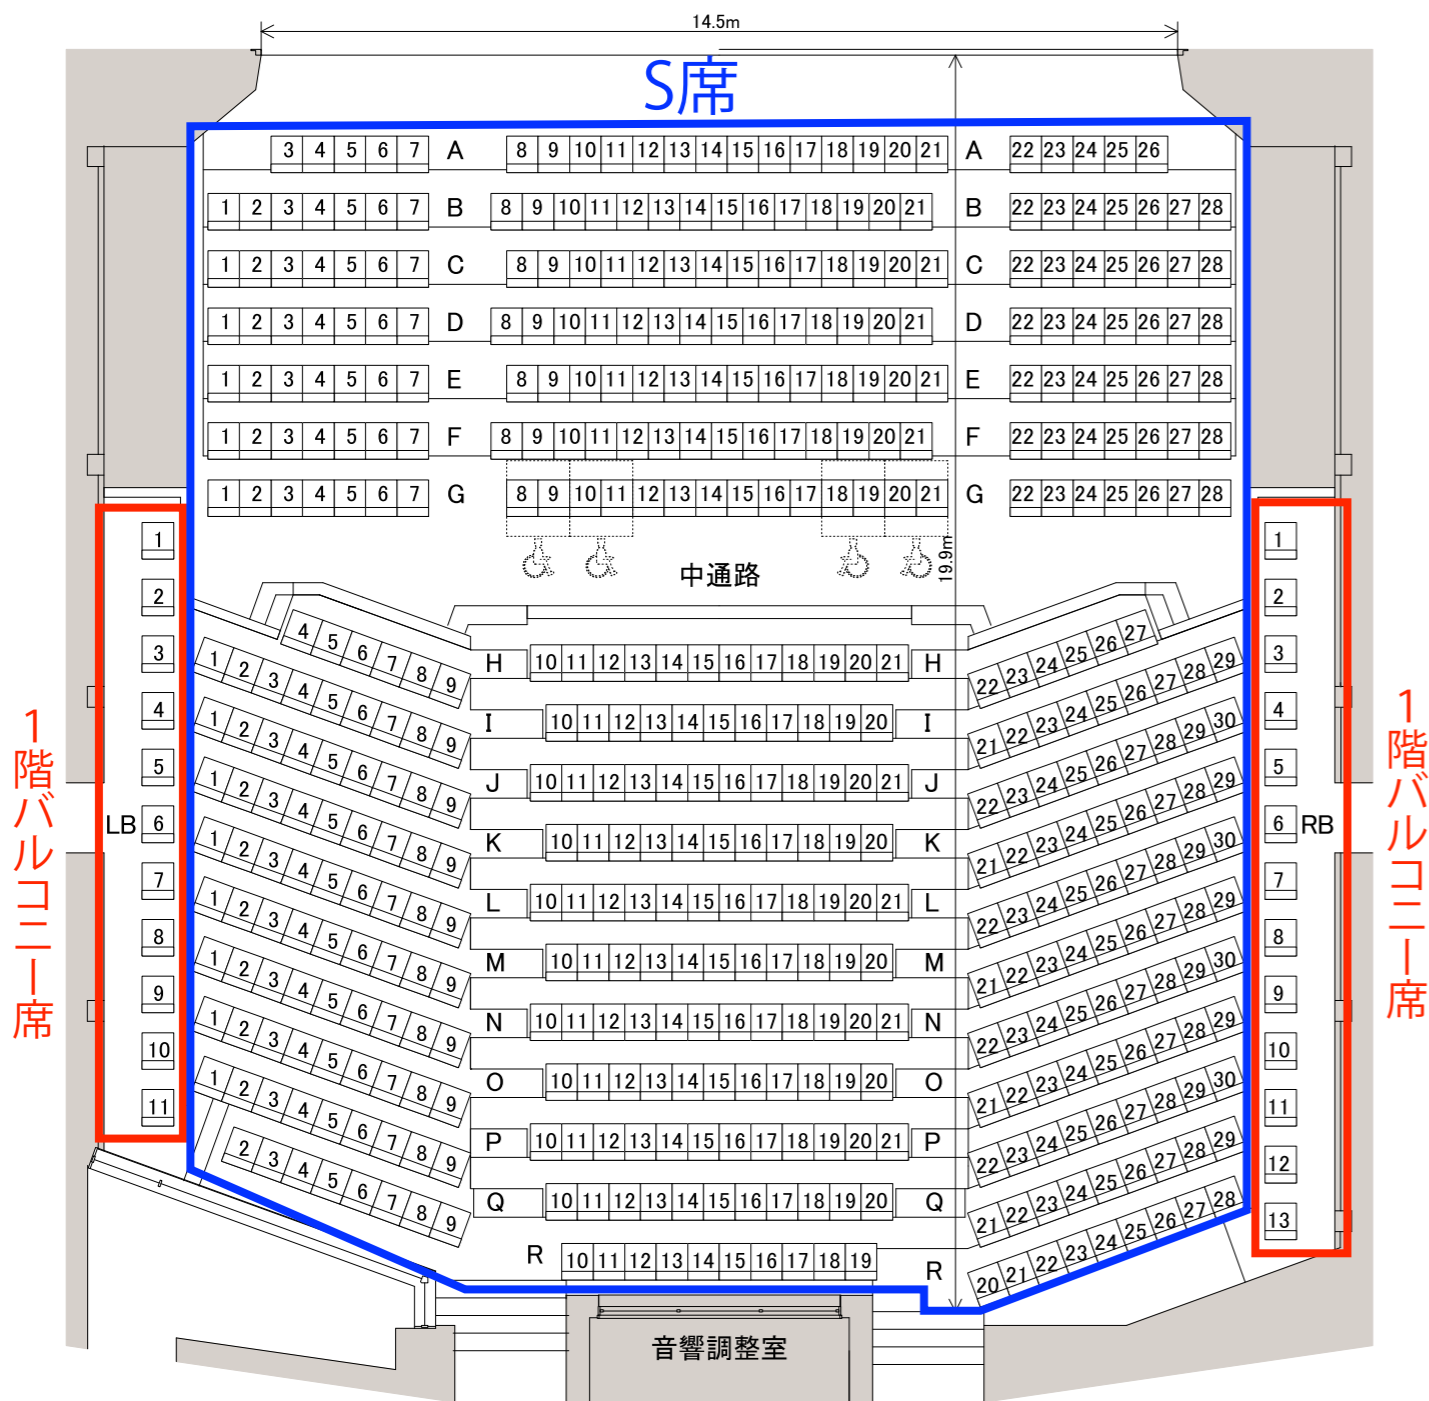

2014年6月28日(土)・29日(日) 14時開演 「ビッグ・フェラー」

1階席

2階席