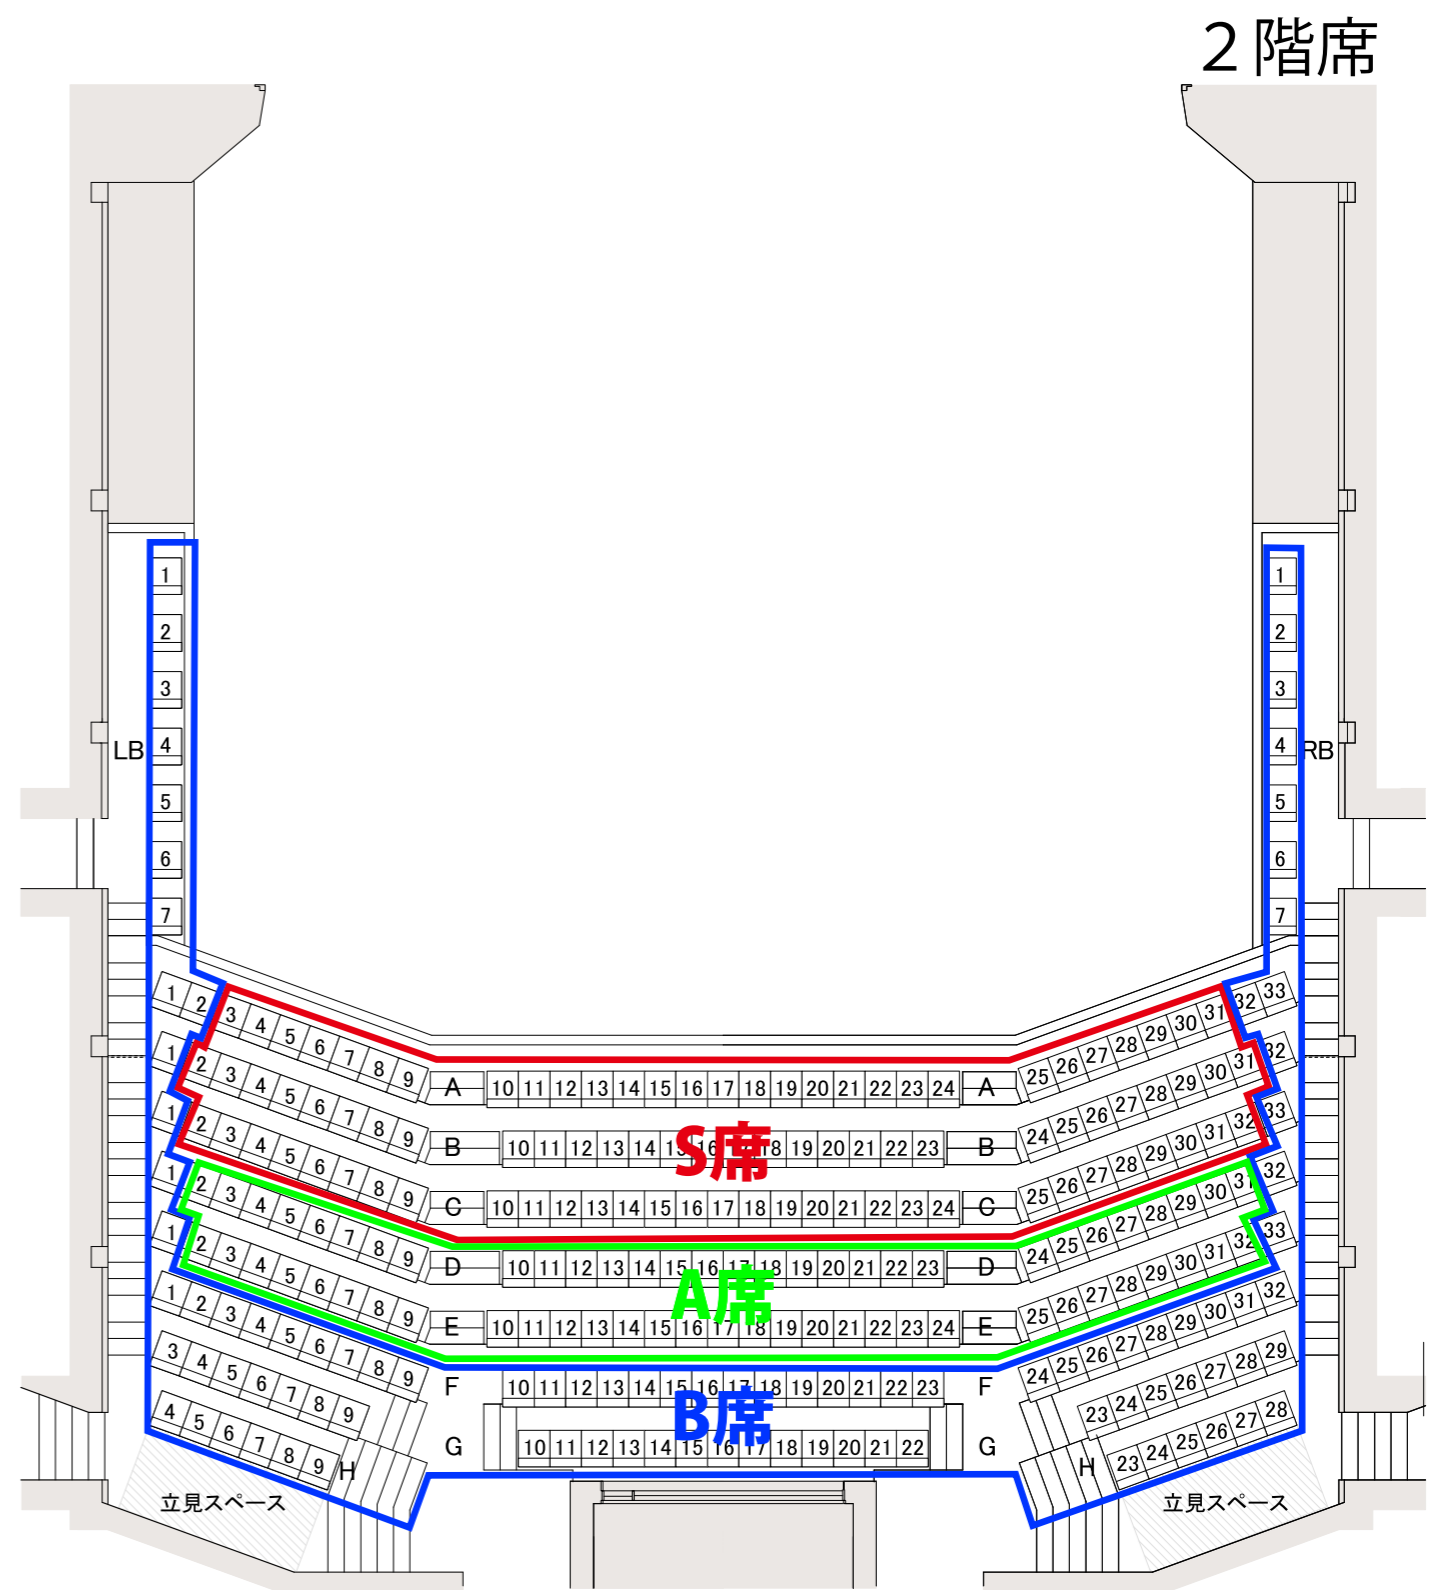

オフィス3〇〇 『私の恋人 beyond』

2022年7月13日(水)19:00 7月14日(木)13:00

S席 7,500円 / A席 5,500円 / B席 4,000円

U25[B席] 2,000円 / 高校生以下[B席] 1,000円

★マイセレクト4対象公演[B席]

- ・営利目的でのチケット購入及び転売は固くお断りいたします。
- ・感染予防対策として収容定員を制限する場合がございます。
- ・劇場ホームページの「PLATにおける新型コロナウイルス感染症対策とご来館される皆さまへのお願い」を事前にご確認いただきますようお願いいたします。