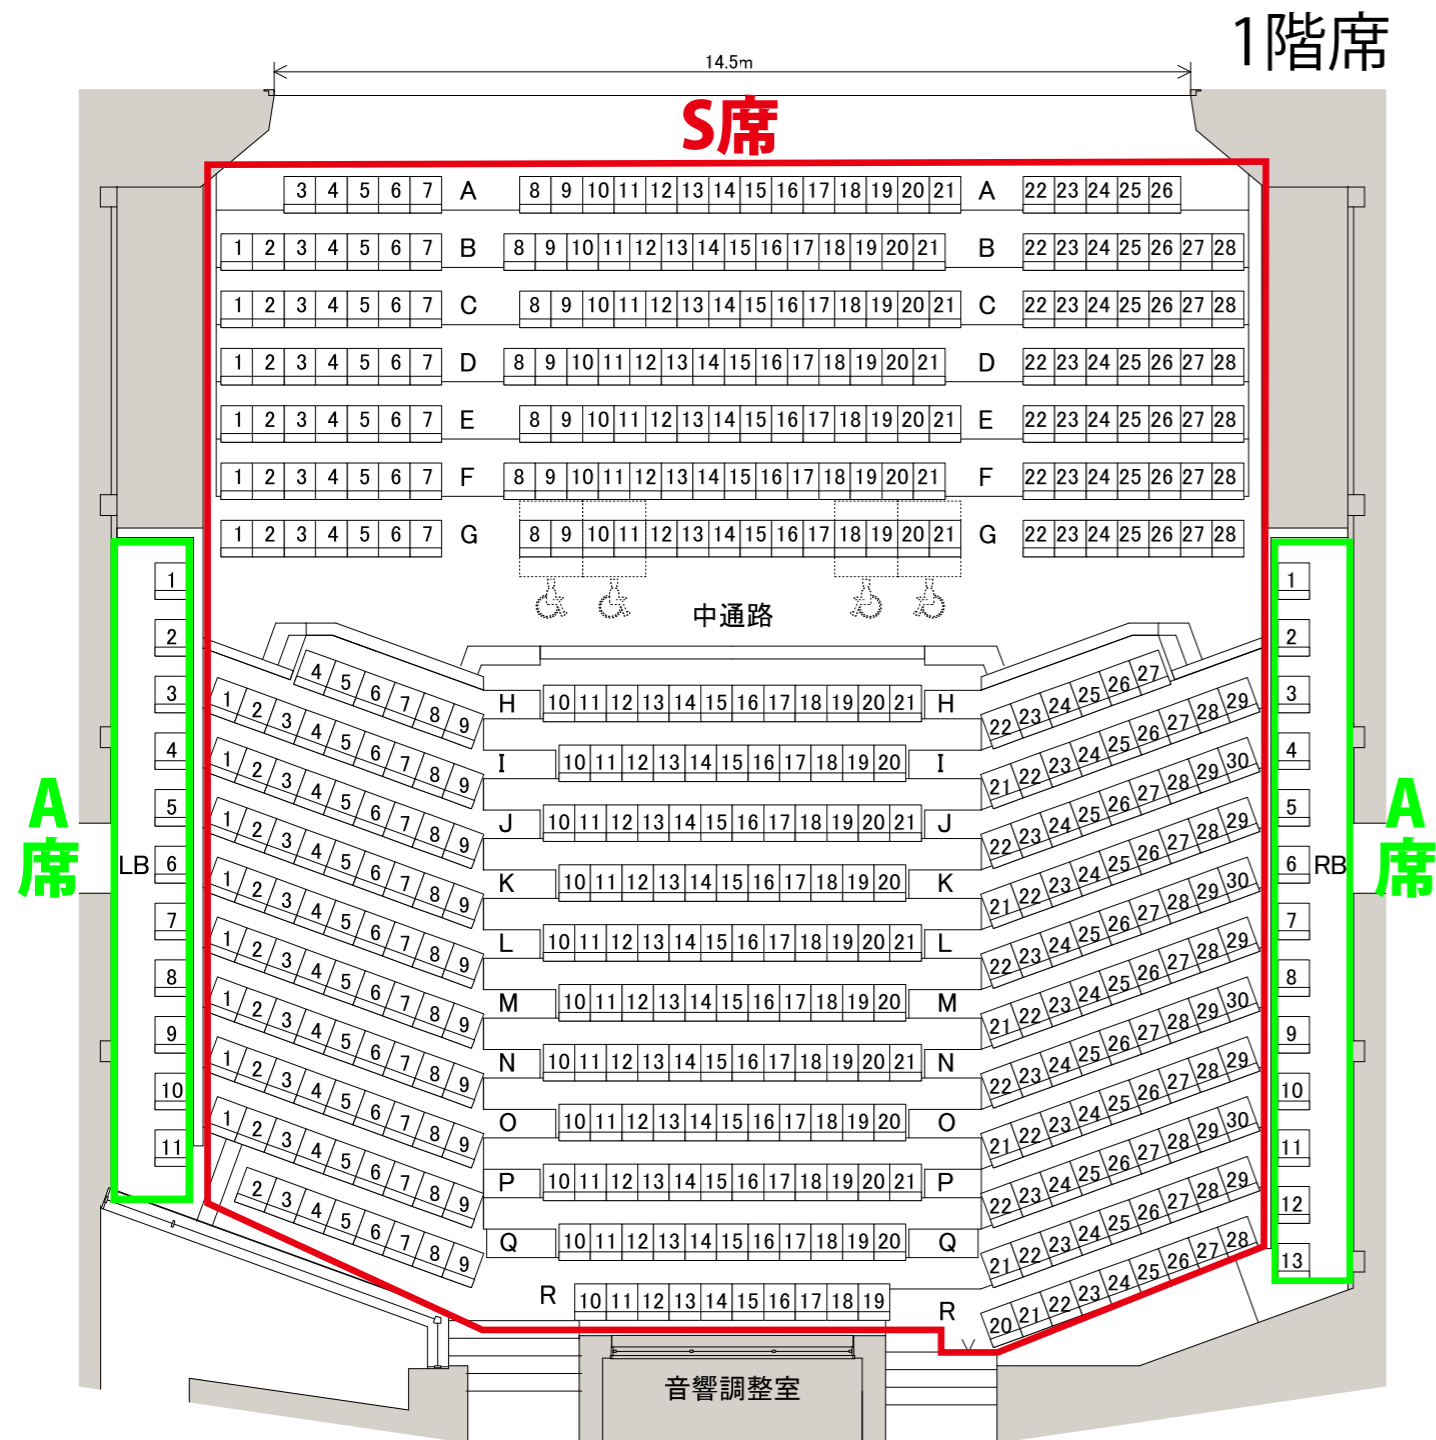

オフィス3〇〇 『私の恋人 beyond』

2022年7月13日(水)19:00 7月14日(木)13:00

S席 7,500円 / A席 5,500円 / B席 4,000円

U25[B席] 2,000円 / 高校生以下[B席] 1,000円

★マイセレクト4対象公演[B席]

- ・営利目的でのチケット購入及び転売は固くお断りいたします。
- ・感染予防対策として収容定員を制限する場合がございます。
- ・劇場ホームページの「PLATにおける新型コロナウイルス感染症対策とご来館される皆さまへのお願い」を事前にご確認いただきますようお願いいたします。