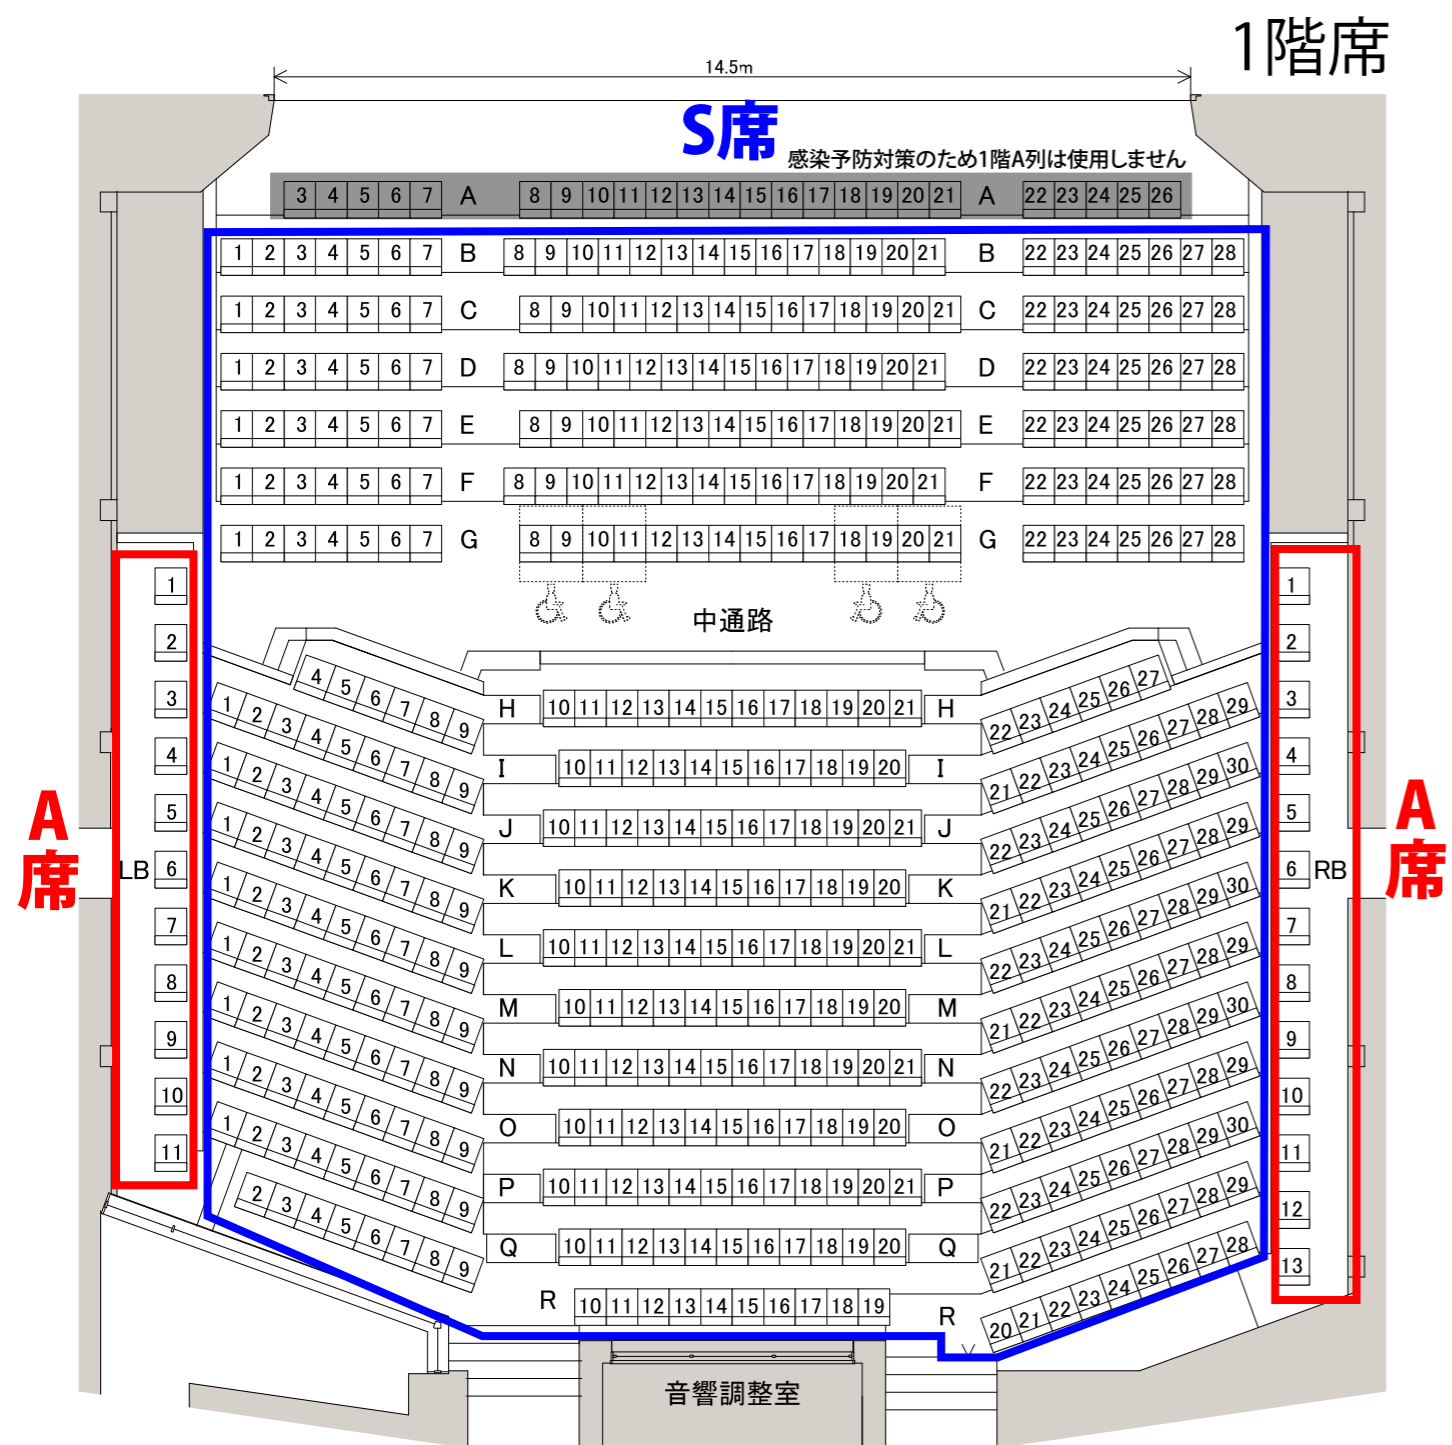

# 『野村万作・野村萬斎 狂言公演2021』

2021年11月25日(木) 14:00開演／18:30開演

S席 6,000円／A席 5,000円／B席 3,000円

U25[B席] 1,500円／高校生以下[B席] 1,000円

- ・営利目的でのチケット購入及び転売は固くお断りいたします。
- ・感染予防対策として収容定員を制限する場合がございます。1階A列は使用いたしませんので最前列は1階B列となります。
- ・劇場ホームページの「PLATにおける新型コロナウイルス感染症対策とご来館される皆さまへのお願い」を事前にご確認いただきますようお願いいたします。