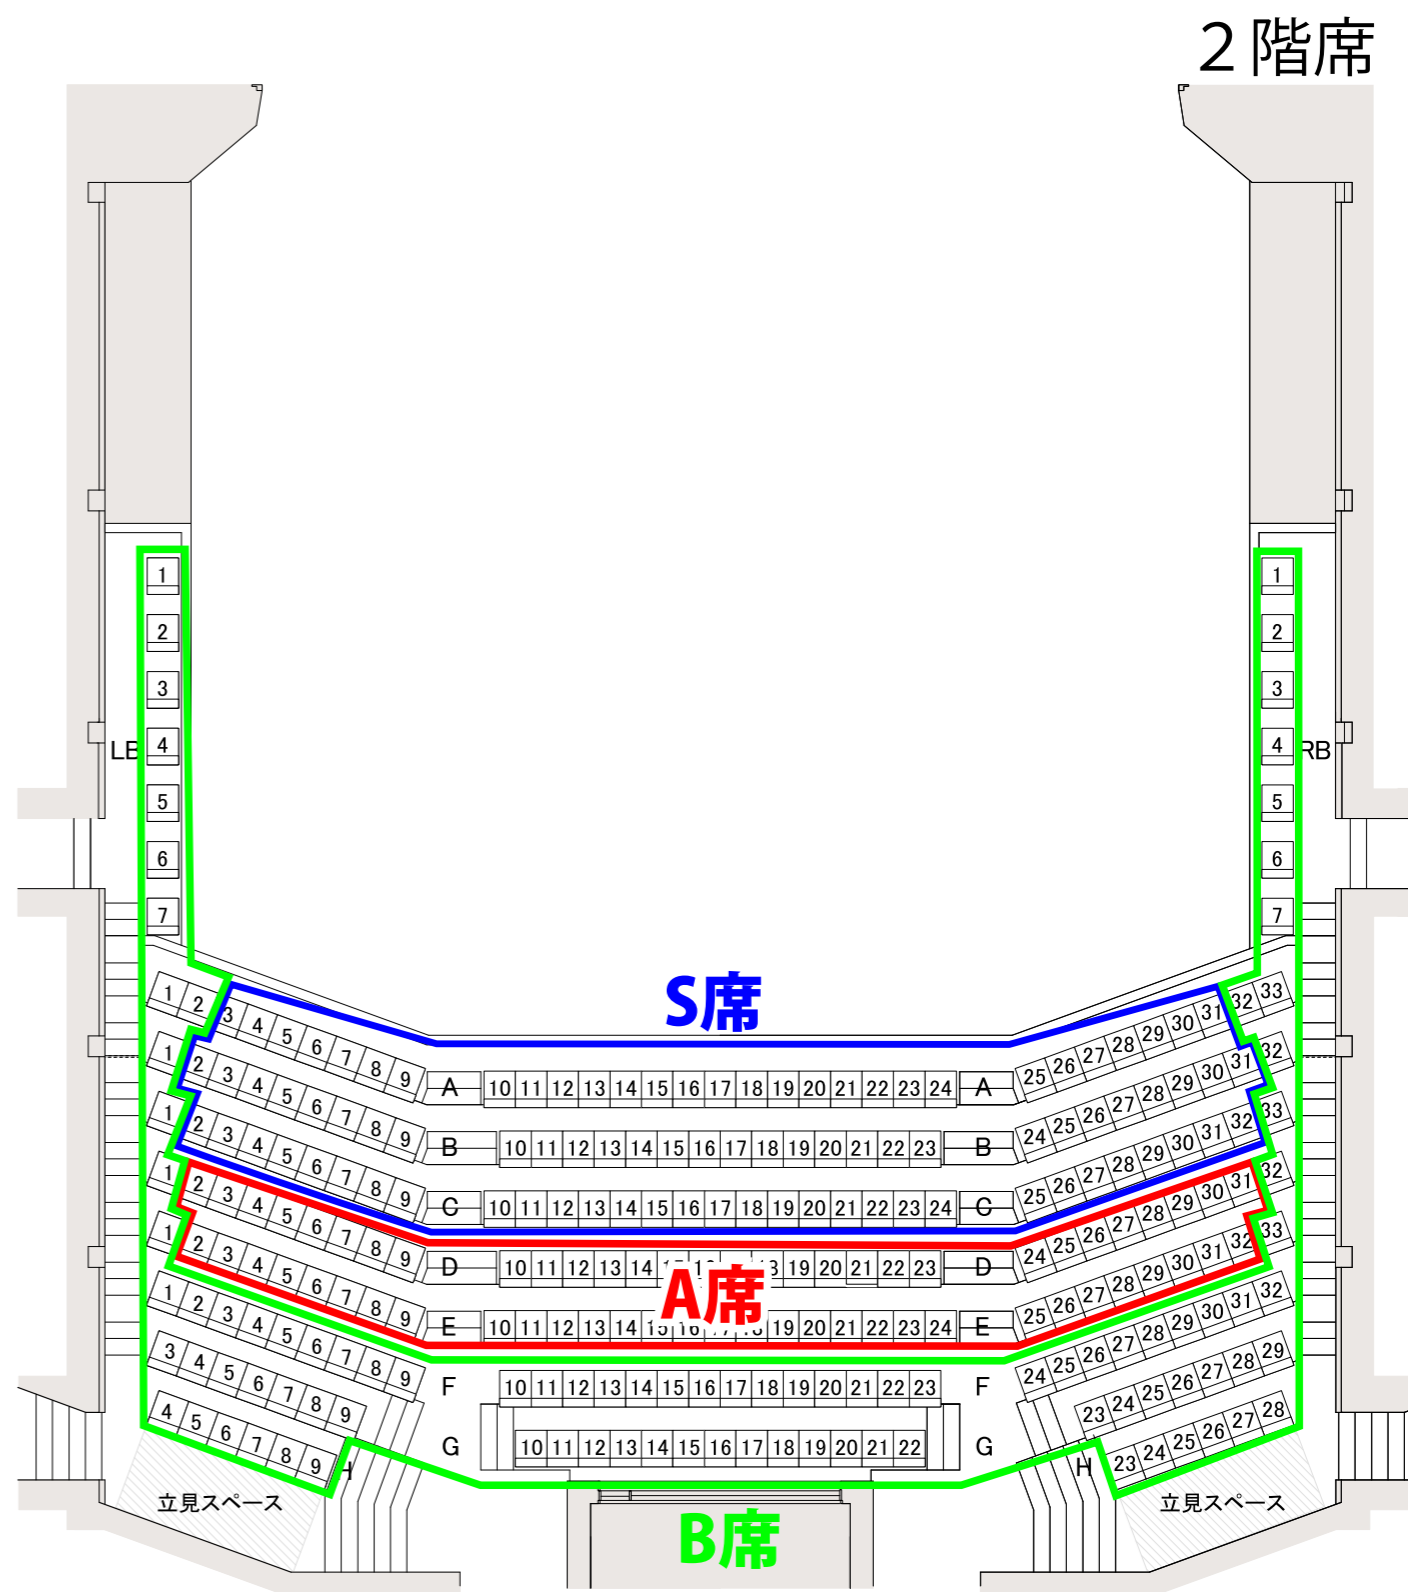

# 『野村万作・野村萬斎 狂言公演2021』

2021年11月25日(木) 14:00開演／18:30開演

S席 6,000円／A席 5,000円／B席 3,000円

U25[B席] 1,500円／高校生以下[B席] 1,000円

- ・営利目的でのチケット購入及び転売は固くお断りいたします。
- ・感染予防対策として収容定員を制限する場合がございます。1階A列は使用いたしませんので最前列は1階B列となります。
- ・劇場ホームページの「PLATにおける新型コロナウイルス感染症対策とご来館される皆さまへのお願い」を事前にご確認いただきますようお願いいたします。