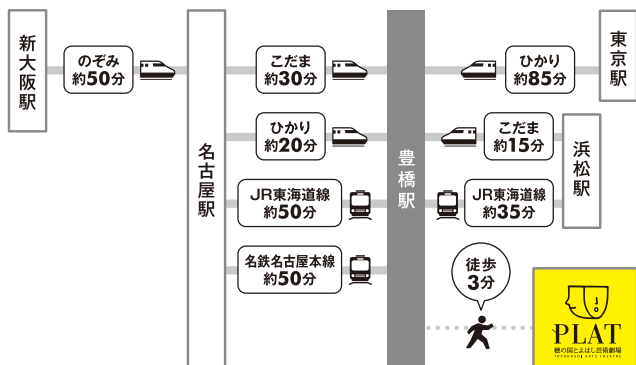

### 新幹線・電車をご利用の方

※上記移動時間は最速の列車を利用した場合となります。

名古屋 ⇄ 豊橋間は、お得なきっぷが豊富です。