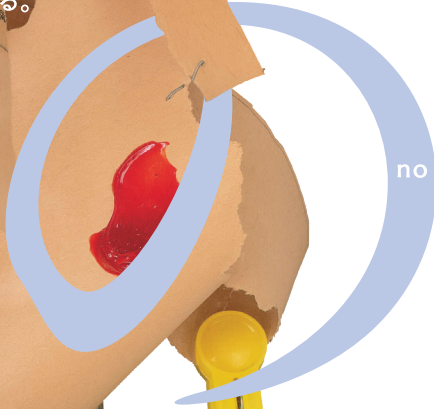

外

soto

イキウメ
www.ikiume.jp

引っかかっている、なにかが。
気にしないで進む方が、かきこいにきまっている。
だが、そのかきこさの先に何があるのか。
小さな釣り針のような違和感で糸をたぐる。
道を、外れる。

no

[作・演出] 前川知大

[出演] 浜田信也 安井順平 盛隆二 森下創 大窪人衛

池谷のぶえ 葉丸翔 豊田エリー 清水緑