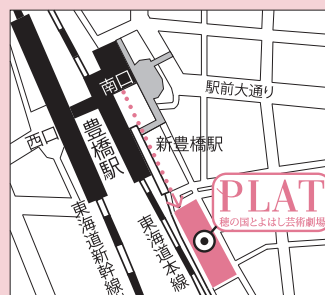

《24時間受付(販売初日は10:00 ~)》

セブンイレブン直接購入

《24時間受付(販売初日は10:00 ~)Pコード504-440必要、チケットぴあ予約後の引き取りもできます。》

お問い合わせ: プラットチケットセンター ☎0532-39-3090 (休館日を除く10:00 ~ 19:00)
〒440-0887 愛知県豊橋市西小田原町123番地 <休館日> 毎月第3月曜日(祝日の場合は翌平日)

主催: 春々堂 共催: 公益財団法人豊橋文化振興財団 後援: 豊橋市

- 未就学児童の入場はご遠慮下さい。
- 車椅子スペース…定員あり/要予約/プラットチケットセンター(電話・窓口)にて前売開始日(会員・一般)より取扱い。また、本席チケットをお持ちの車椅子利用のお客様は、スムーズなご案内のために事前にプラットチケットセンターまでご連絡ください。

豊橋駅(JR東海道新幹線、東海道本線、名古屋鉄道)、新豊橋駅(豊橋鉄道渥美線)直結。豊橋駅南口から徒歩3分。※駐車場はございません。公共交通機関やお近くの公共駐車場等をご利用ください。豊橋駅前大通えきちか、まちなか駐車場・パーク500利用の場合、駐車料金が30分150円から30分100円に割引(上限4時間)。