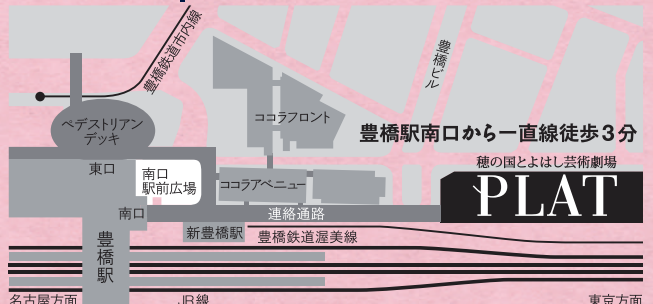

アクセス 穂の国とよはし芸術劇場PLAT

〒440-0887 愛知県豊橋市西小田原町123番地 TEL. 0532-39-8810

休館日 毎月第3月曜日(祝日の場合は翌平日) FAX. 0532-55-8192

名古屋方面 豊橋駅 (JR 東海道新幹線、東海道本線、名古屋鉄道)、新豊橋駅 (豊橋鉄道渥美線) 直結。豊橋駅南口から徒歩3分。※駐車場はございません。公共交通機関やお近くの公共駐車場等をご利用ください。豊橋まちか・えきちか駐車場 (公共第1・第2)・パーク500をご利用の場合、駐車料金が30分150円から30分100円に割引 (上限4時間) になります。

文化庁文化芸術振興費補助金(劇場・音楽堂等機能強化推進事業) 独立行政法人日本芸術文化振興会