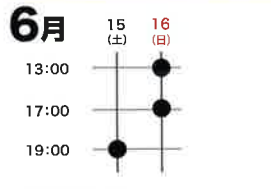

愛知 穂の国とよはし芸術劇場PLAT

2019年6月15日(土)～16日(日)

全席指定:8,800円(税込)
※開場時間:開演30分前 ※ロビー開場:開演45分前 ※未就学児童入場不可 ※営利目的の転売不可

一般発売日:2019年4月20日(土)10:00～

- サンデーチケットセンター <http://www.sundayfolk.com/go/discottheque2019/> 052-320-9000
- チケットぴあ <https://w.pla.jp/t/discottheque2019/> (PC/携帯共通)
  愛知公演 一般発売 4/20(土)
  0570-02-9999[Pコード:愛知:493-492]
- ローソンチケット <https://t-tike.com/discottheque-nyg/>
  0570-084-004[Lコード:愛知:42071]
- イープラス <https://eplus.jp/discottheque2019/> 店頭予約 Famii!ポート

愛知公演:中京テレビ/サンデーフォークプロモーション
お問合せ:サンデーフォークプロモーション 052-320-9100(平日10:00-18:00)

スペシャルフォーマー: タイムマシーン-名古屋-

愛知県豊橋市西小田原町123
豊橋駅(JR東海豊橋駅、東海道本線、名古屋鉄道)
新豊橋駅(豊橋鉄道豊橋駅)近隣 豊橋駅南口から徒歩約5分
<https://www.toyohashi-at.jp/>