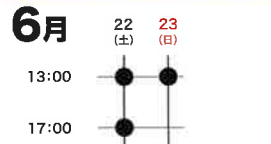

福岡 大野城まどかぴあ 大ホール

2019年6月22日(土)～23日(日)

全席指定:8,800円(税込)
※開場時間:開演30分前 ※ロビー開場:開演45分前 ※未就学児童入場不可 ※営利目的の転売不可

一般発売日:2019年4月20日(土)10:00～

- チケットぴあ <https://w.pla.jp/t/discottheque2019/> (PC/携帯共通)
  福岡公演 一般発売 4/20(土) 特電[0570-00-9090](10:00-18:00)
  4/21(日)以降 0570-02-9999[Pコード:福岡:492-974]
- ローソンチケット <https://t-tike.com/discottheque2019/> 4/20(土)特電[0570-000-4611](10:00-18:00)
  4/21(日)以降 0570-084-008 [Lコード:福岡:84138]
- イープラス <https://eplus.jp/discottheque2019/> 店頭予約 Famii!ポート
- ピクニックチケットセンター <http://www.picnic-net.com/>
- 大野城まどかぴあ
  発売日専用ダイヤル092-591-1111/ 発売日以降092-586-4000
  受付時間 9:00-21:00 (朝1・3水曜日の休館日除く) ※チケット発売日のみ10:00-21:00 まどかぴあ1F総合案内にて

主催:東京グローブ座/テレビ朝日 共催:公益財団法人大野城まどかぴあ/九州朝日放送/ピクニック
お問合せ:ピクニックチケットセンター 050-3539-8330(平日11:00-17:00)

スペシャルフォーマー:九州男児新編組

福岡県大野城市運朝2-3-1
九州朝日放送 福岡(中野)駅から徒歩約12分
春日原駅下車、徒歩約10分/博多駅から徒歩約13分
大野城駅下車、徒歩約17分
北近畿大野城駅からコミュニティバス(1時間)に2本程度約10分「まどかぴあ」下車
<http://www.madokapia.or.jp/>