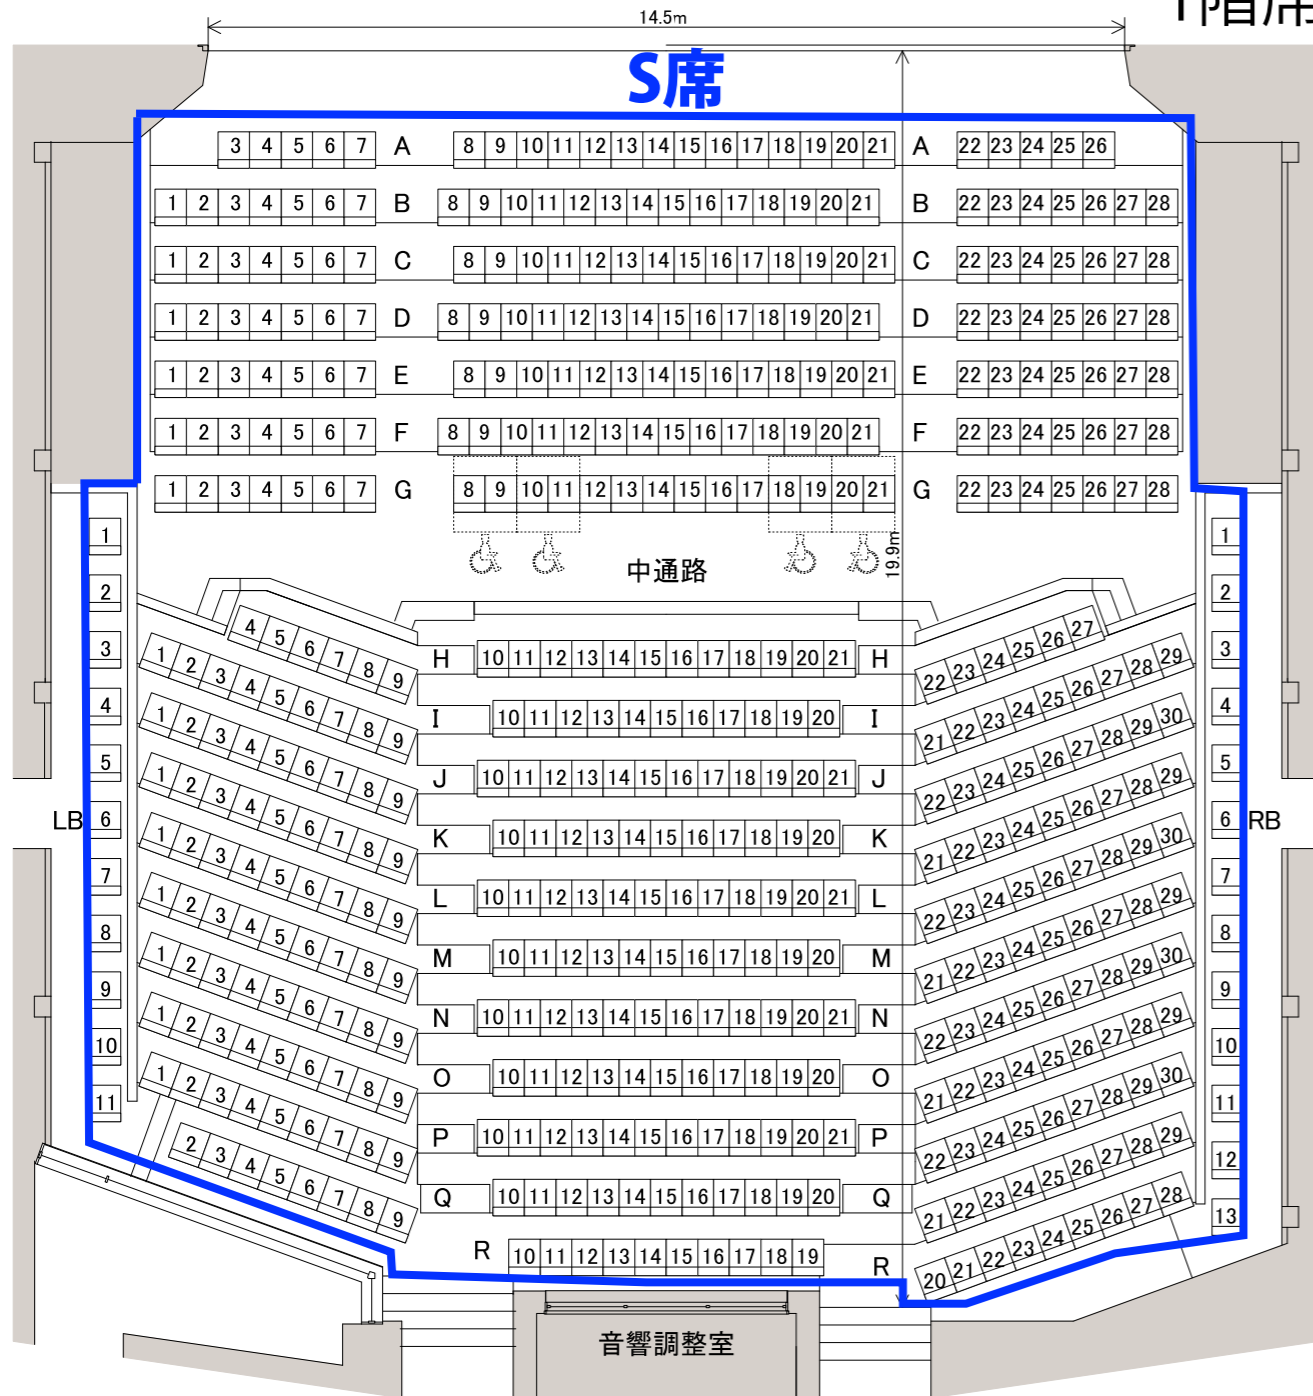

劇団四季『ジーザス・クライスト=スーパースター』 [エルサレム・バージョン]

2018年 3月8日[木] 19時開演
3月9日[金] 14時開演

S席 8,640円 / A席 6,480円 / B席 3,240円
※公演当日3歳以上有料(ひざ上観劇不可)。3歳未満の着席鑑賞は有料。

1階席

2階席