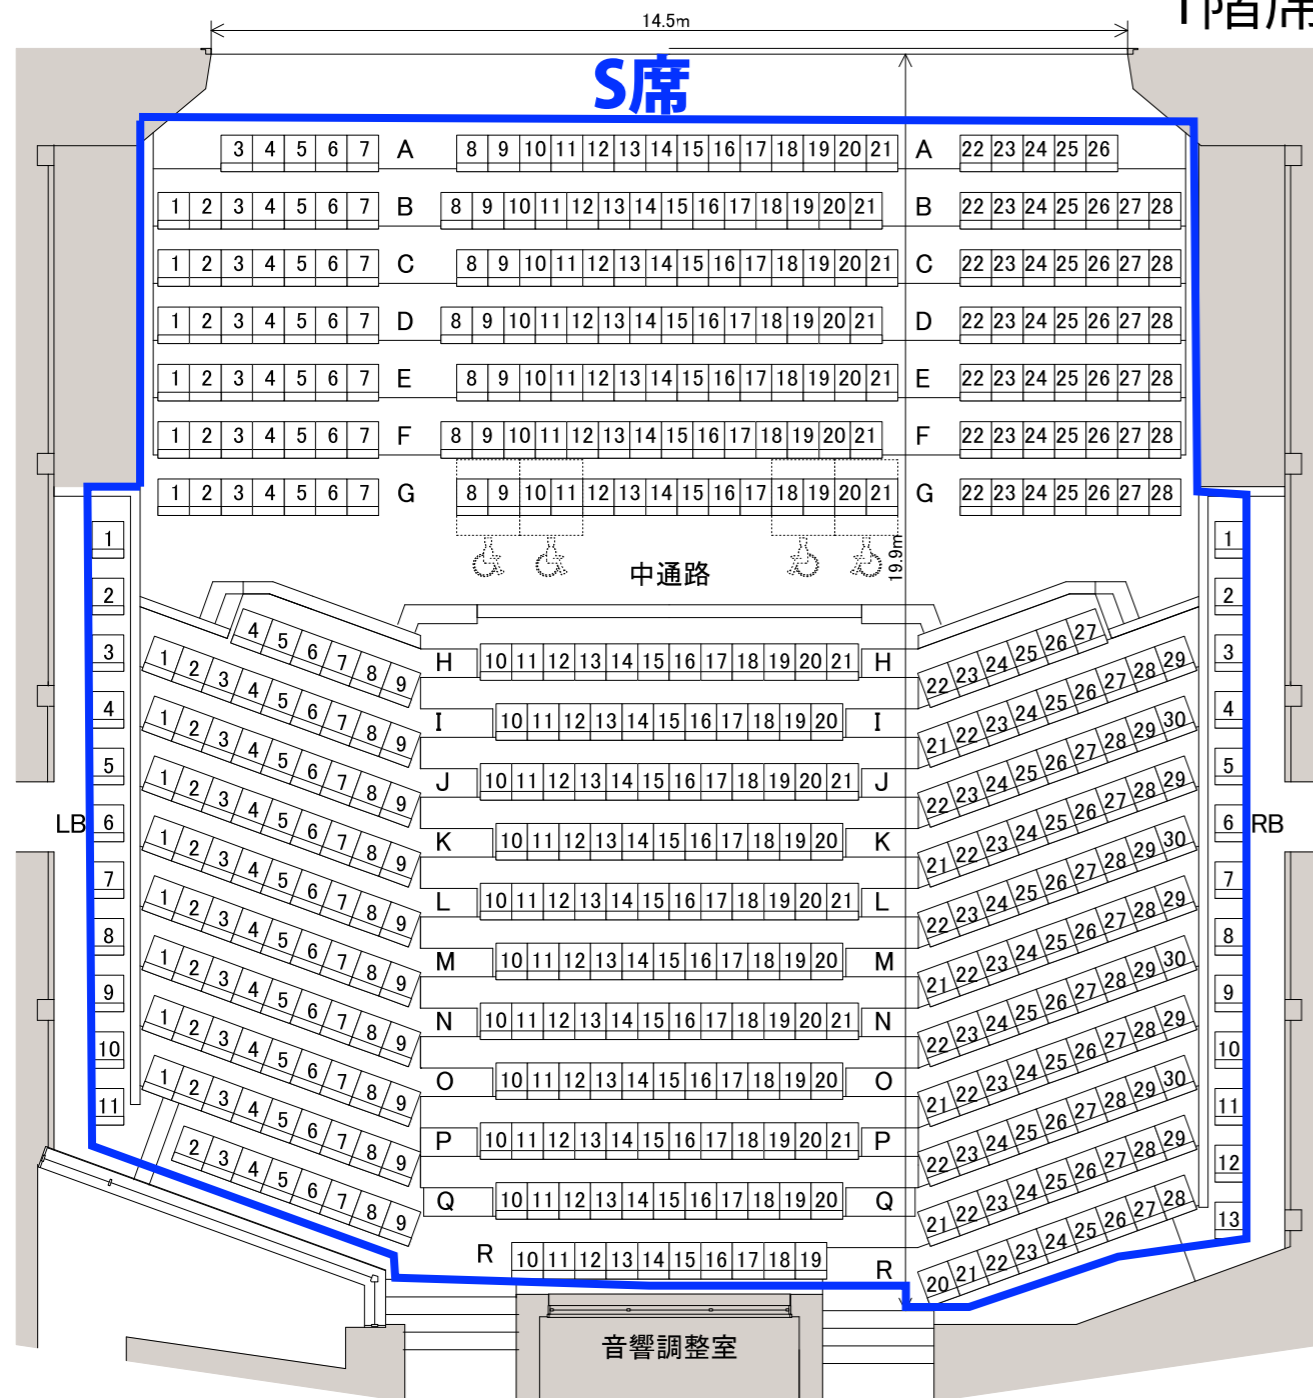

劇団四季ファミリーミュージカル 『嵐の中の子どもたち』

2017年9月10日[日] 16時30分開演

【大人】S席 5,400円 / A席 3,240円

【小学生以下】S席 3,240円 / A席 2,160円

※3歳以上有料（ひざ上観劇不可）。3歳未満の着席鑑賞は有料。

1階席

2階席