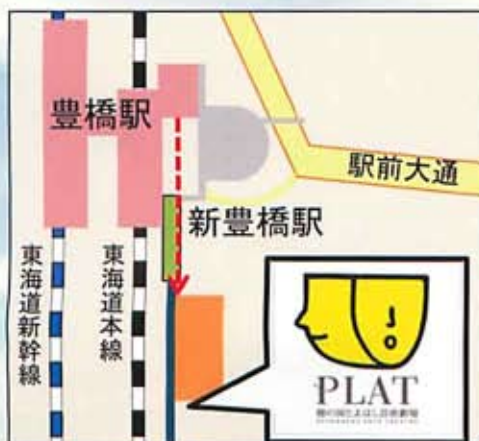

Heartful Concert 29

豊橋南高校音楽部OB合唱団(うたくらぶ) 第29回定期演奏会

第1ステージ 木下牧子 アカペラ・セレクション
ロマंचストの豚・鷗 他

第2ステージ 続・あの頃の私に会いに行こう
なごり雪・時代 他

メインステージ 混声合唱とピアノのための
初心のうた
詩・木島 始 曲・信長貴富

(曲目等は変更になる場合がございます)

8月17日(日)

13時30分開場 14時開演

穂の国とよはし芸術劇場プラット

アートスペース(1F)

入場無料