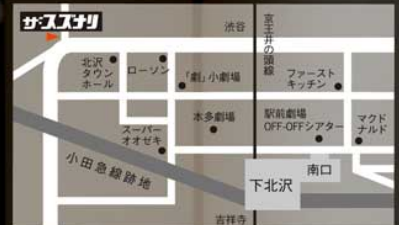

【お問合せ】

・ザ・スズナリ
〒155-0031 東京都世田谷区北沢1-45-15
TEL:03(3469)0511
FAX:03(3468)0080

【スタッフ】

舞台監督：古屋治男、関口敦史、堀内大
美術：稲田美智子
照明：伊藤孝(ART CORE)
音響：今西工
衣裳：富成友子
ヘアメイク：小嶋博美
演出助手：河口高志
宣伝写真：引地信彦
宣伝美術：桑山慧人、美香 (prigraphics)
制作協力：田中浩輔 (FORREAL)
票券管理：堀内淳
制作助手：矢高謙名子、鈴木江梨子
制作：江口紀子
企画・製作：ONEOR8

ONEOR8 公演
『世界は嘘で出来ている』

公演に関するお問い合わせ

・ONEOR8
TEL:080-6577-1399
E-mail: info@oneor8.net
HP: <http://oneor8.net/>