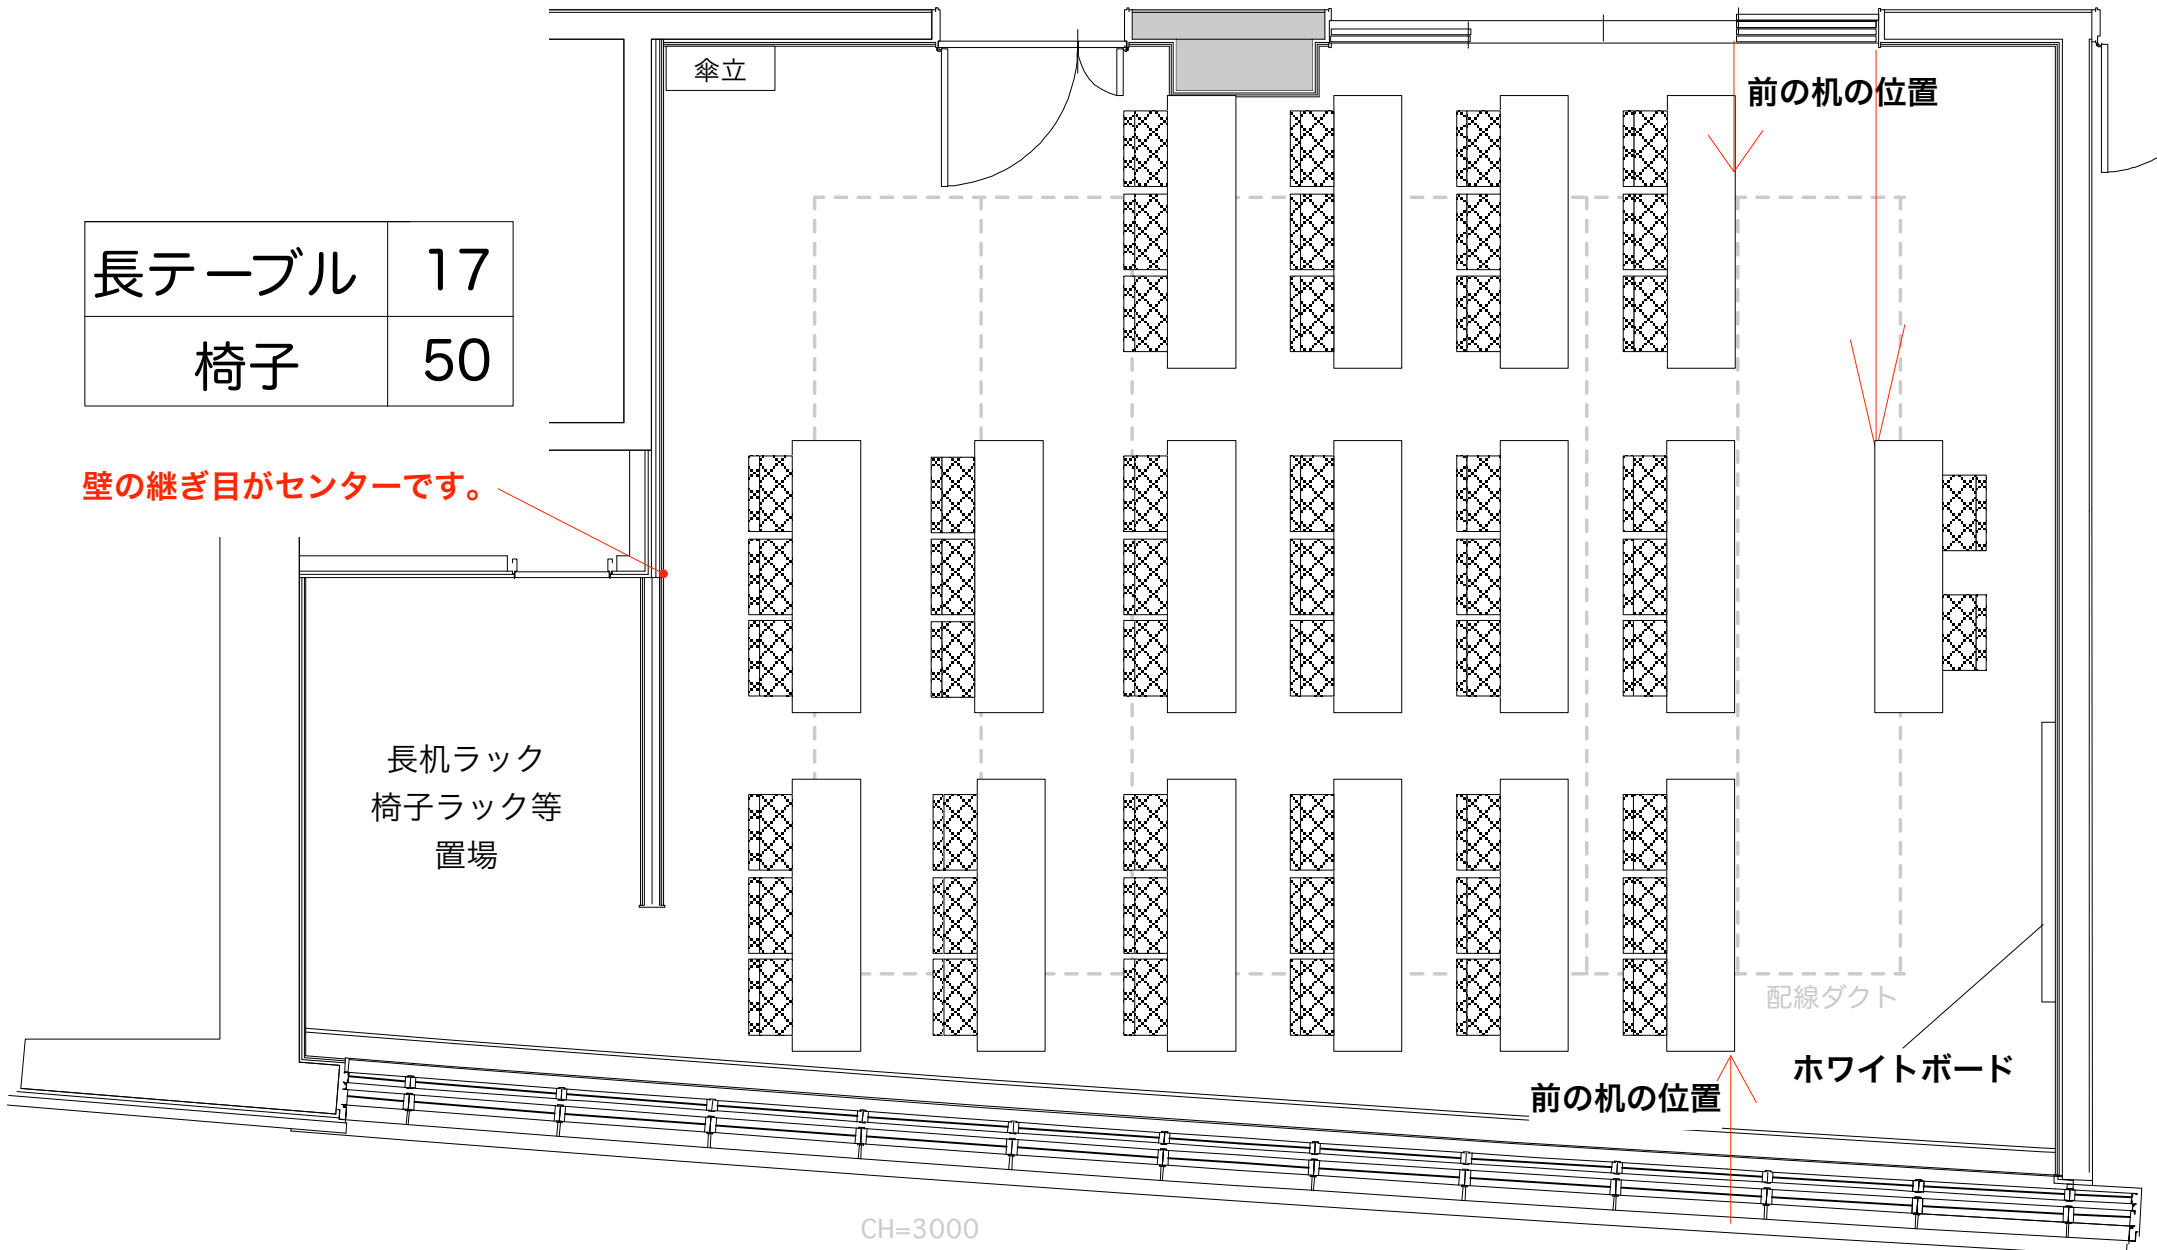

※ お使いになったテーブルはこの図のように並べて下さいますようお願い申し上げます。

長テーブル	17
椅子	50

壁の継ぎ目がセンターです。

長机ラック  
椅子ラック等  
置場

CH=3000

前の机の位置

配線ダクト

ホワイトボード