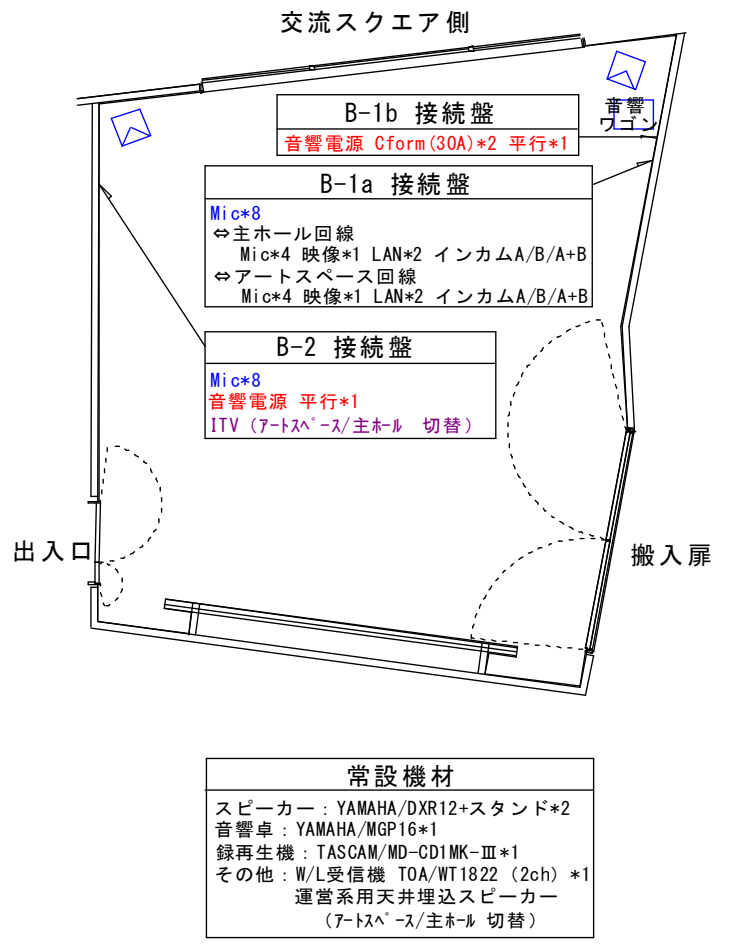

創造活動室A

創造活動室B

* 常設機材は移動できます
* Cform-C30A変換あります