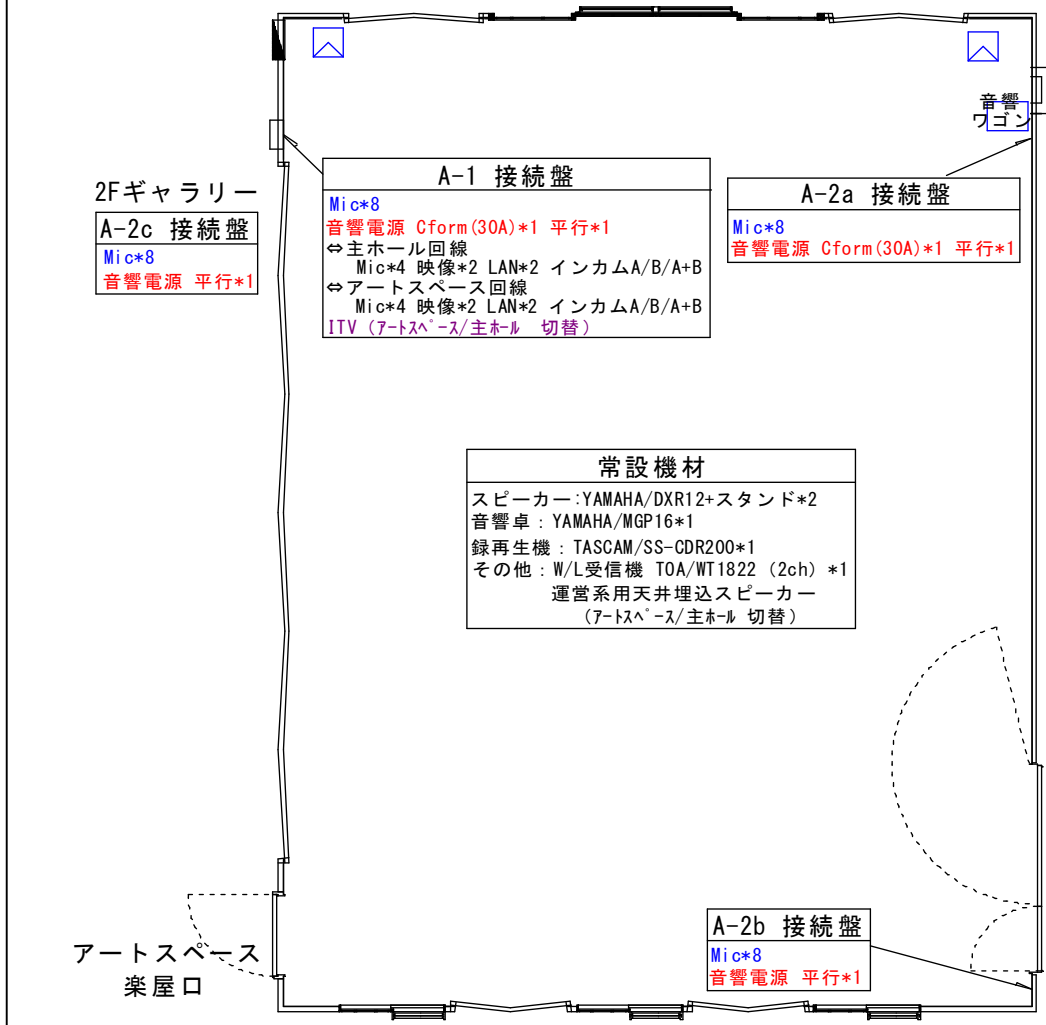

創造活動室A

創造活動室B

* 常設機材は移動できます
* Cform-C30A変換あります